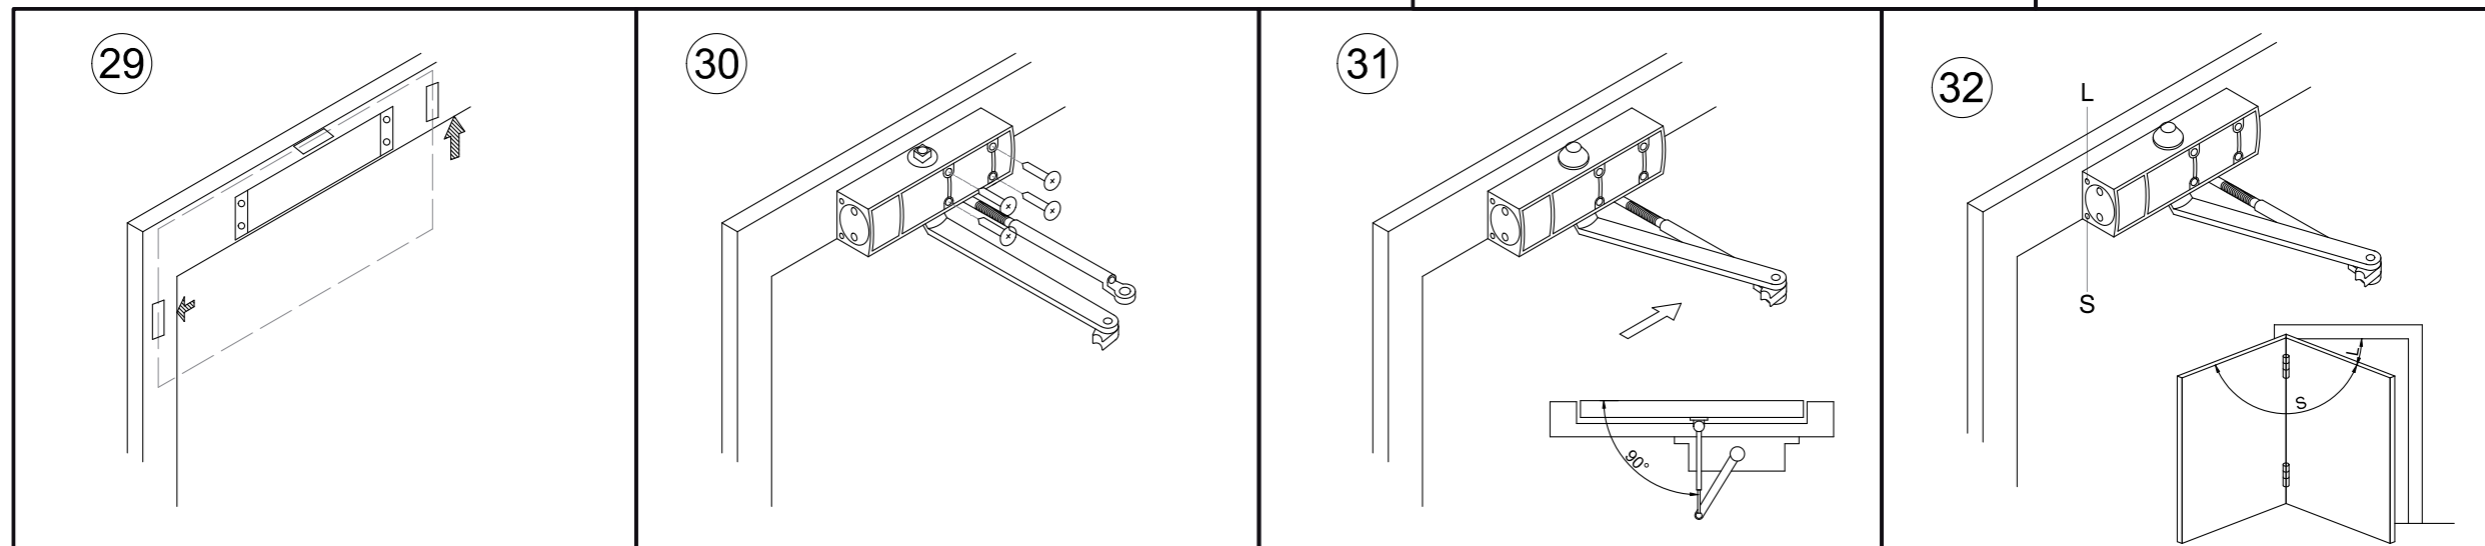

PRAVÉ DVEŘE STANDARDNÍ MONTÁŽ
 PRAVÉ DVERE ŠTANDARDNÁ MONTÁŽ
 RECHTE TÜR STANDARDMONTAGE
 SKRZYDŁO PRAWIE MONTAŻ STANDARDOWY
 JOBBOS AJTÓ ÁLTALÁNOS SZERELÉSI MÓD

RZ.903

LEVÉ DVEŘE MONTÁŽ NA ZÁRUBEŇ
 ĽAVÉ DVERE MONTÁŽ NA ZÁRUBŇU
 LINKE TÜR MONTAGE IN DIE ZARGE
 SKRZYDŁO LEWE MONTAŻ NA OŚCIEŻNICY
 BALOS AJTÓ AJTÓTKRA TÖRTÉNŐ SZERELÉS

RZ.903

PPRAVÉ DVEŘE MONTÁŽ NA ZÁRUBEŇ
 PRAVÉ DVERE MONTÁŽ NA ZÁRUBŇU
 RECHTE TÜR MONTAGE IN DIE ZARGE
 SKRZYDŁO PRAWE MONTAŻ NA OŚCIEŻNICY
 JOBBOS AJTÓ AJTÓTKRA
 TÖRTÉNŐ SZERELÉS

RZ.903

LEVÉ DVEŘE MONTÁŽ NA ZÁRUBEŇ
 ĽAVÉ DVERE MONTÁŽ NA ZÁRUBŇU
 LINKE TÜR MONTAGE IN DIE ZARGE
 SKRZYDŁO LEWE MONTAŻ NA OŚCIEŻNICY
 BALOS AJTÓ AJTÓTKRA TÖRTÉNŐ SZERELÉS

RZ.903.HO

PPRAVÉ DVEŘE MONTÁŽ NA ZÁRUBEŇ
 PRAVÉ DVERE MONTÁŽ NA ZÁRUBŇU
 RECHTE TÜR MONTAGE IN DIE ZARGE
 SKRZYDŁO PRAWE MONTAŻ NA OŚCIEŻNICY
 JOBBOS AJTÓ AJTÓTKRA
 TÖRTÉNŐ SZERELÉS

RZ.903.HO

LEVÉ DVEŘE MONTÁŽ NA ZÁRUBEŇ
 L'AVÉ DVERE MONTÁŽ NA ZÁRUBŇU
 LINKE TÜR MONTAGE IN DIE ZARGE
 SKRZYDŁO LEWE MONTAŻ NA OŚCIEŻNICY
 BALOS AJTÓ AJTÓTKRA TÓRTÉNÓ SZERELÉS