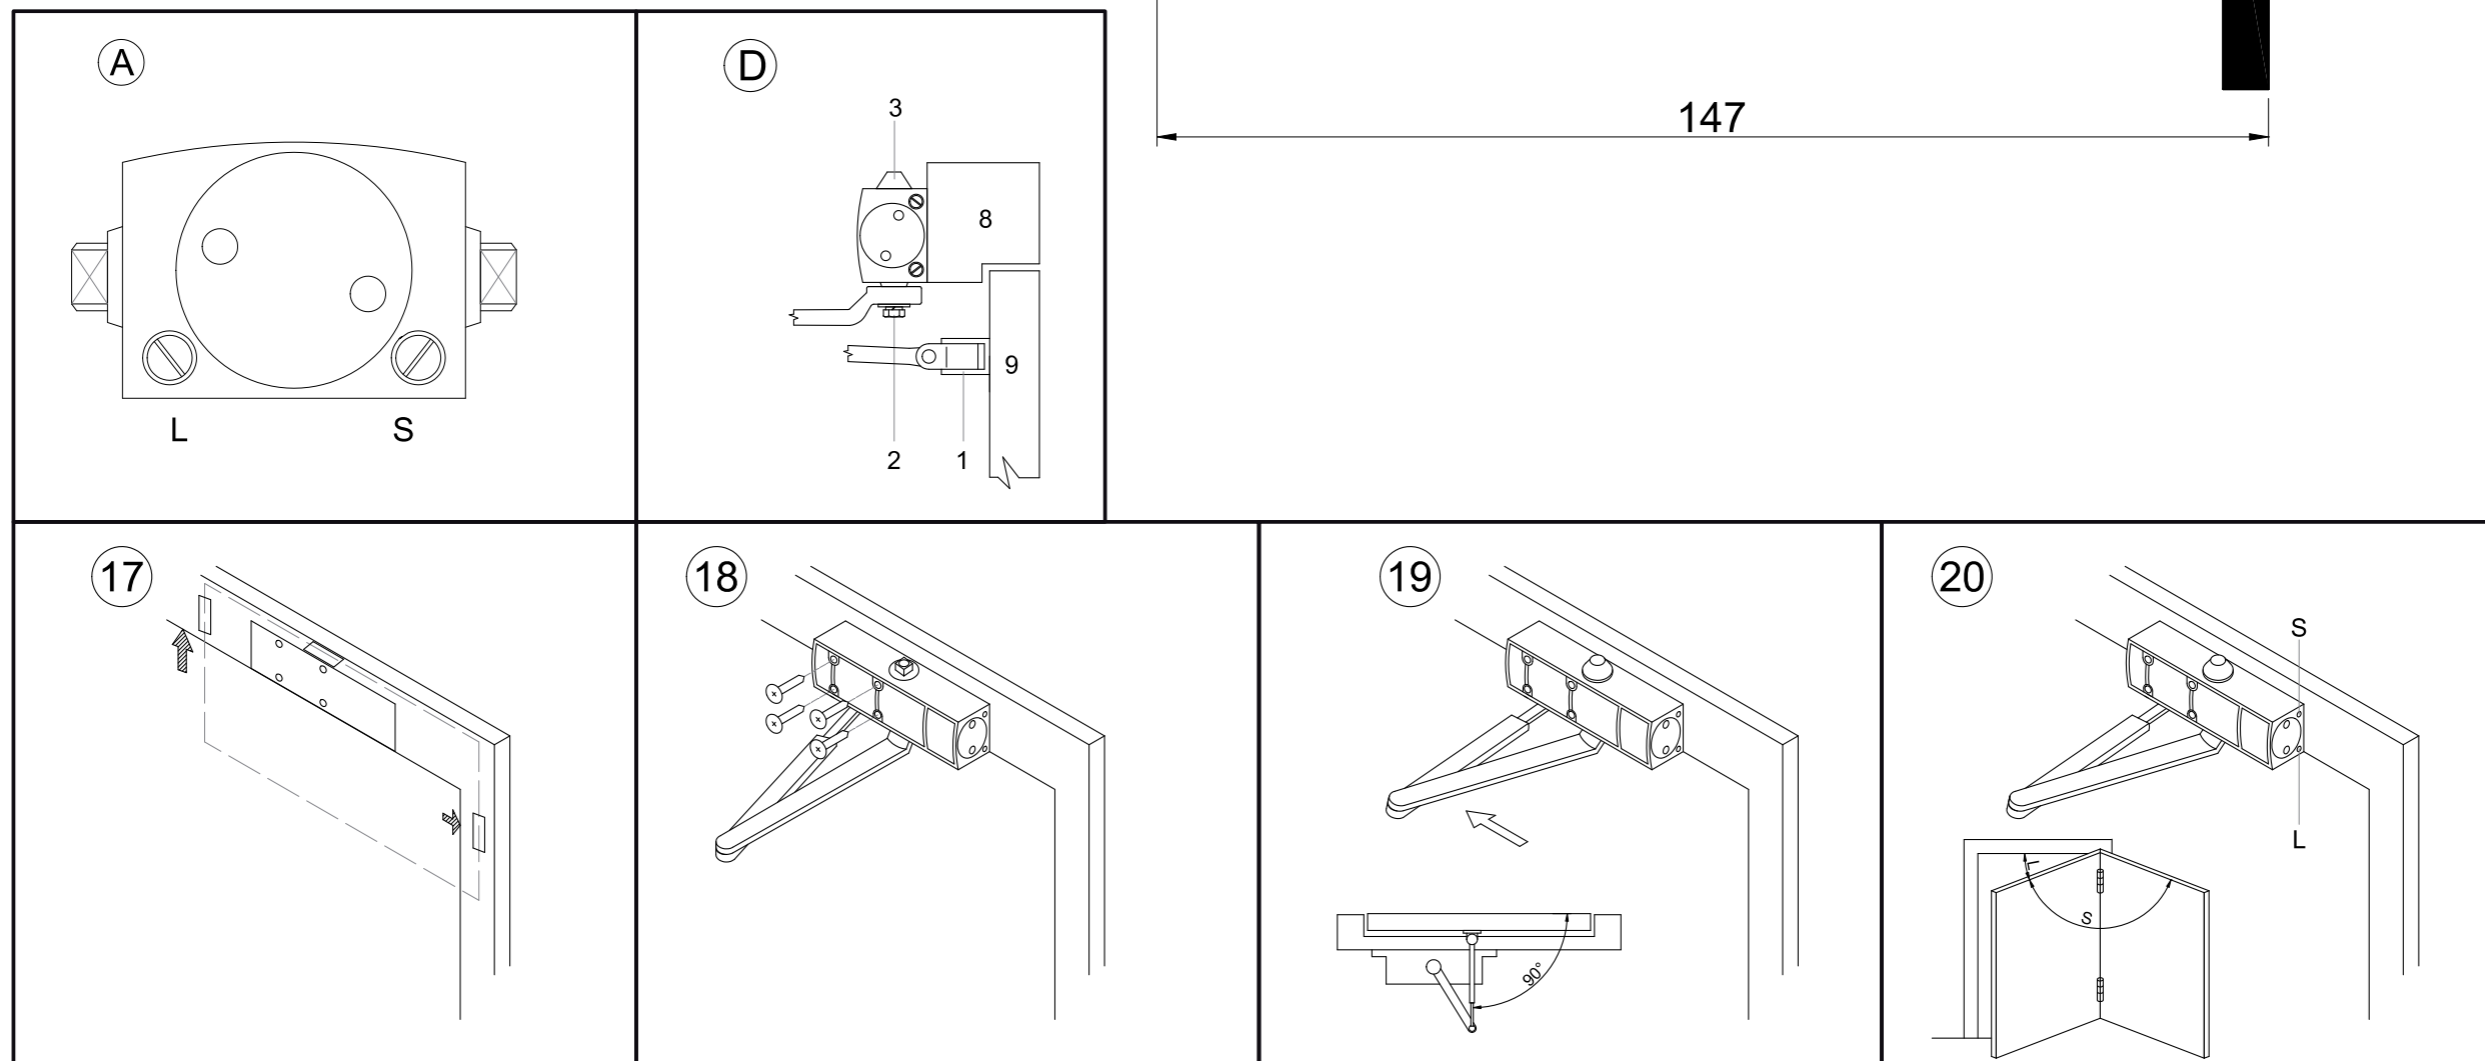

PRAVÉ DVEŘE STANDARDNÍ MONTÁŽ
 PRAVÉ DVERE ŠTANDARDNÁ MONTÁŽ
 RECHTE TÜR STANDARDMONTAGE
 SKRZYDŁO PRAWIE MONTAŻ STANDARDOWY
 JOBBOS AJTÓ ÁLTALÁNOS SZERELÉSI MÓD

RZ.903

LEVÉ DVEŘE MONTÁŽ NA ZÁRUBEŇ
 ĽAVÉ DVERE MONTÁŽ NA ZÁRUBŇU
 LINKE TÜR MONTAGE IN DIE ZARGE
 SKRZYDŁO LEWE MONTAŻ NA OŚCIEŻNICY
 BALOS AJTÓ AJTÓTKRA TÖRTÉNŐ SZERELÉS

RZ.903

PPRAVÉ DVEŘE MONTÁŽ NA ZÁRUBEŇ
 PRAVÉ DVERE MONTÁŽ NA ZÁRUBŇU
 RECHTE TÜR MONTAGE IN DIE ZARGE
 SKRZYDŁO PRAWE MONTAŻ NA OŚCIEŻNICY
 JOBBOS AJTÓ AJTÓTKRA
 TÖRTÉNŐ SZERELÉS

RZ.903

LEVÉ DVEŘE MONTÁŽ NA ZÁRUBEŇ
 ĽAVÉ DVERE MONTÁŽ NA ZÁRUBŇU
 LINKE TÜR MONTAGE IN DIE ZARGE
 SKRZYDŁO LEWE MONTAŻ NA OŚCIEŻNICY
 BALOS AJTÓ AJTÓTKRA TÖRTÉNŐ SZERELÉS

RZ.903.HO

PPRAVÉ DVEŘE MONTÁŽ NA ZÁRUBEŇ
 PRAVÉ DVERE MONTÁŽ NA ZÁRUBŇU
 RECHTE TÜR MONTAGE IN DIE ZARGE
 SKRZYDŁO PRAWE MONTAŻ NA OŚCIEŻNICY
 JOBBOS AJTÓ AJTÓTKRA
 TÖRTÉNŐ SZERELÉS

RZ.903.HO

LEVÉ DVEŘE MONTÁŽ NA ZÁRUBEŇ
 L'AVÉ DVERE MONTÁŽ NA ZÁRUBŇU
 LINKE TÜR MONTAGE IN DIE ZARGE
 SKRZYDŁO LEWE MONTAŻ NA OŚCIEŻNICY
 BALOS AJTÓ AJTÓTKRA TÓRTÉNÓ SZERELÉS