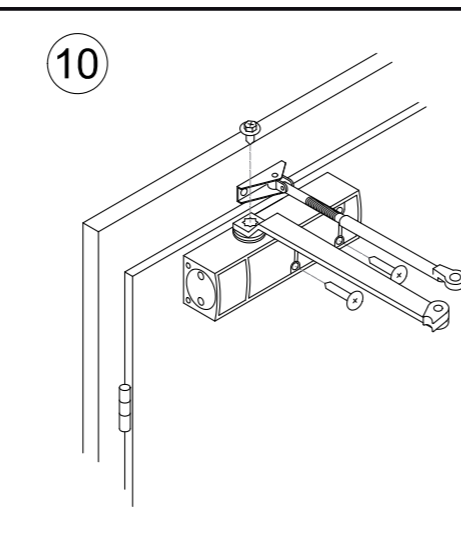

PRAVÉ DVEŘE STANDARDNÍ MONTÁŽ
 PRAVÉ DVERE ŠTANDARDNÁ MONTÁŽ
 RECHTE TÜR STANDARDMONTAGE
 SKRZYDŁO PRAWIE MONTAŻ STANDARDOWY
 JOBBOS AJTÓ ÁLTALÁNOS SZERELÉSI MÓD

RZ.903

LEVÉ DVEŘE MONTÁŽ NA ZÁRUBEŇ
 ĽAVÉ DVERE MONTÁŽ NA ZÁRUBŇU
 LINKE TÜR MONTAGE IN DIE ZARGE
 SKRZYDŁO LEWE MONTAŻ NA OŚCIEŻNICY
 BALOS AJTÓ AJTÓTKRA TÖRTÉNŐ SZERELÉS

RZ.903

PPRAVÉ DVEŘE MONTÁŽ NA ZÁRUBEŇ
 PRAVÉ DVERE MONTÁŽ NA ZÁRUBŇU
 RECHTE TÜR MONTAGE IN DIE ZARGE
 SKRZYDŁO PRAWE MONTAŻ NA OŚCIEŻNICY
 JOBBOS AJTÓ AJTÓTKRA
 TÖRTÉNŐ SZERELÉS

RZ.903

LEVÉ DVEŘE MONTÁŽ NA ZÁRUBEŇ
 ĽAVÉ DVERE MONTÁŽ NA ZÁRUBŇU
 LINKE TÜR MONTAGE IN DIE ZARGE
 SKRZYDŁO LEWE MONTAŻ NA OŚCIEŻNICY
 BALOS AJTÓ AJTÓTKRA TÖRTÉNŐ SZERELÉS

RZ.903.HO

PPRAVÉ DVEŘE MONTÁŽ NA ZÁRUBEŇ
 PRAVÉ DVERE MONTÁŽ NA ZÁRUBŇU
 RECHTE TÜR MONTAGE IN DIE ZARGE
 SKRZYDŁO PRAWE MONTAŻ NA OŚCIEŻNICY
 JOBBOS AJTÓ AJTÓTKRA
 TÖRTÉNŐ SZERELÉS

RZ.903.HO

LEVÉ DVEŘE MONTÁŽ NA ZÁRUBEŇ
 L'AVÉ DVERE MONTÁŽ NA ZÁRUBŇU
 LINKE TÜR MONTAGE IN DIE ZARGE
 SKRZYDŁO LEWE MONTAŻ NA OŚCIEŻNICY
 BALOS AJTÓ AJTÓTKRA TÓRTÉNÓ SZERELÉS