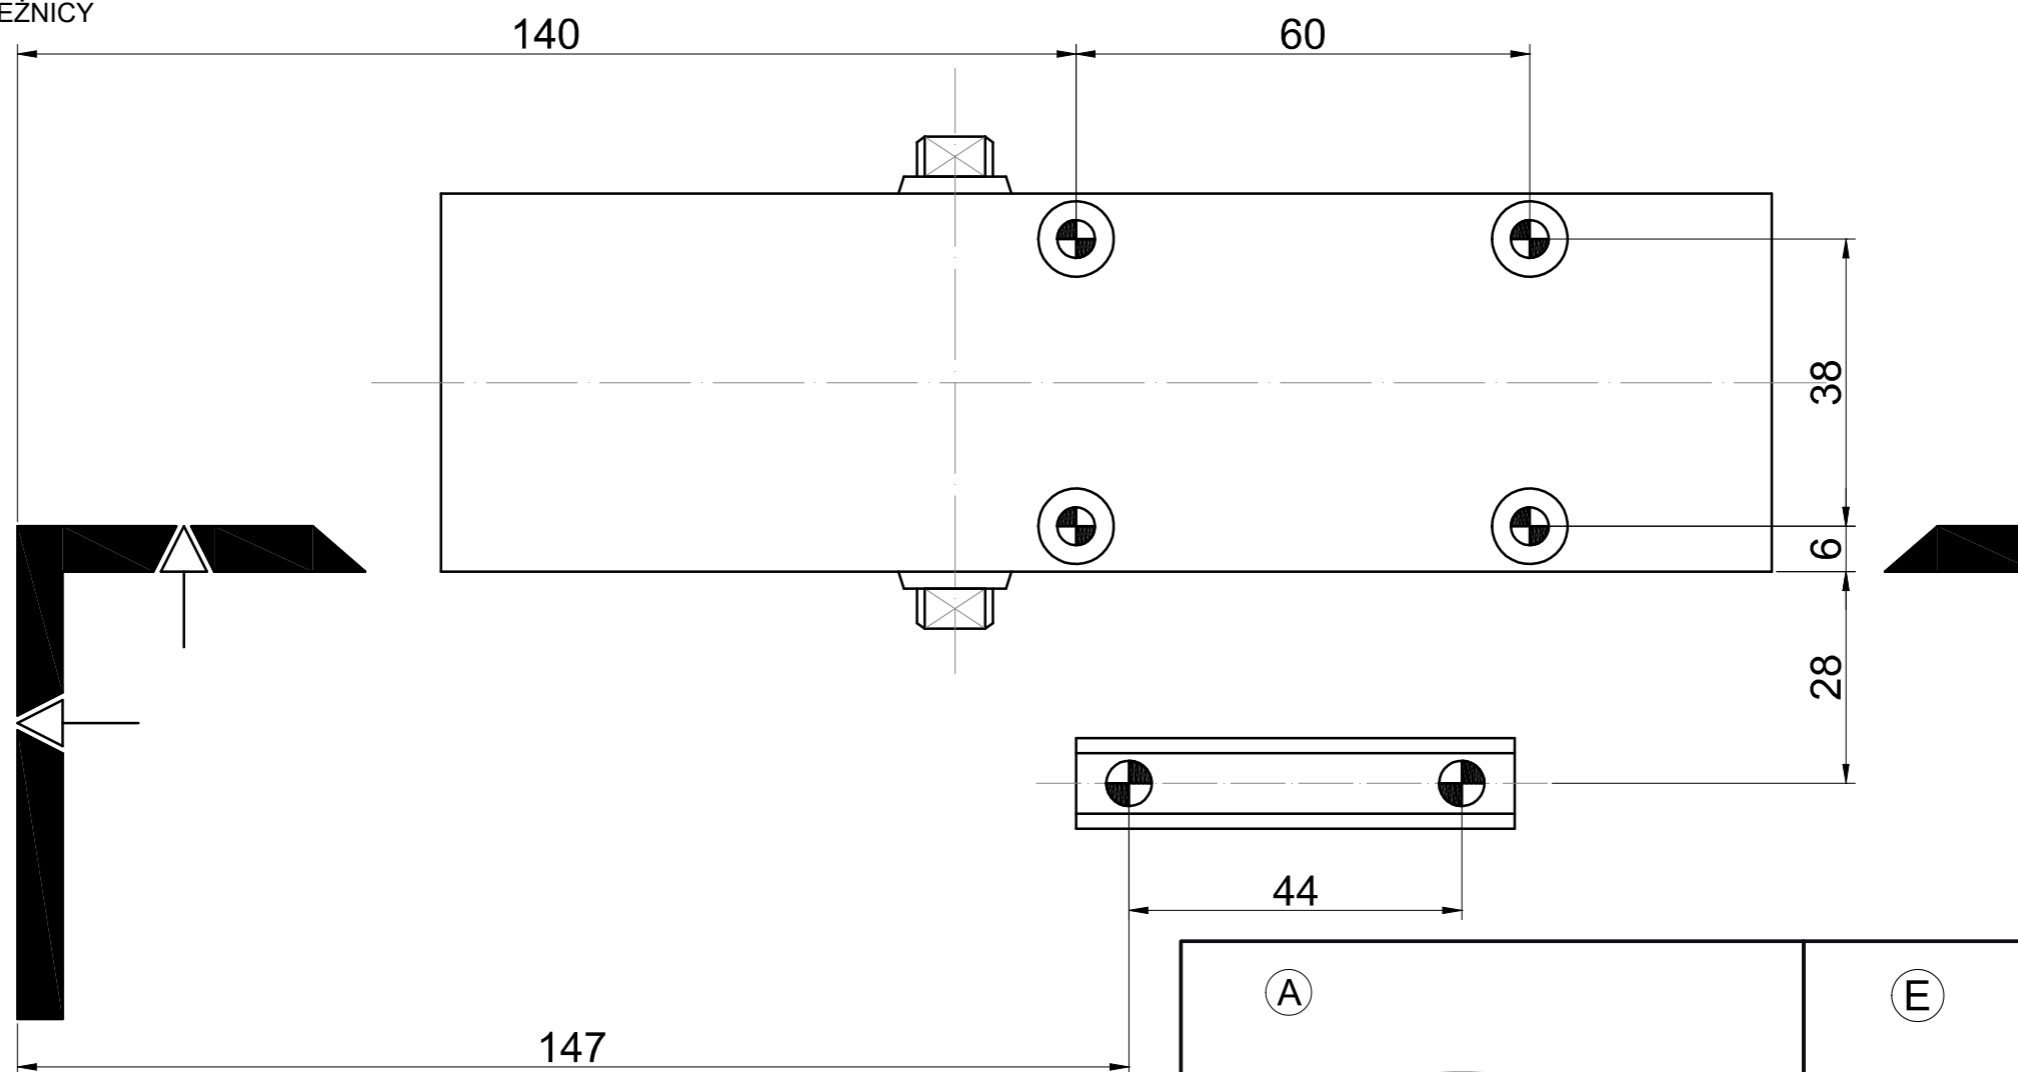

PRAVÉ DVEŘE STANDARDNÍ MONTÁŽ
 PRAVÉ DVERE ŠTANDARDNÁ MONTÁŽ
 RECHTE TÜR STANDARDMONTAGE
 SKRZYDŁO PRAWIE MONTAŻ STANDARDOWY
 JOBBOS AJTÓ ÁLTALÁNOS SZERELÉSI MÓD

RZ.903

LEVÉ DVEŘE MONTÁŽ NA ZÁRUBEŇ
 ĽAVÉ DVERE MONTÁŽ NA ZÁRUBŇU
 LINKE TÜR MONTAGE IN DIE ZARGE
 SKRZYDŁO LEWE MONTAŻ NA OŚCIEŻNICY
 BALOS AJTÓ AJTÓTKRA TÖRTÉNŐ SZERELÉS

RZ.903

PPRAVÉ DVEŘE MONTÁŽ NA ZÁRUBEŇ
 PRAVÉ DVERE MONTÁŽ NA ZÁRUBŇU
 RECHTE TÜR MONTAGE IN DIE ZARGE
 SKRZYDŁO PRAWE MONTAŻ NA OŚCIEŻNICY
 JOBBOS AJTÓ AJTÓTKRA
 TÖRTÉNŐ SZERELÉS

RZ.903

LEVÉ DVEŘE MONTÁŽ NA ZÁRUBEŇ
 ĽAVÉ DVERE MONTÁŽ NA ZÁRUBŇU
 LINKE TÜR MONTAGE IN DIE ZARGE
 SKRZYDŁO LEWE MONTAŻ NA OŚCIEŻNICY
 BALOS AJTÓ AJTÓTKRA TÖRTÉNŐ SZERELÉS