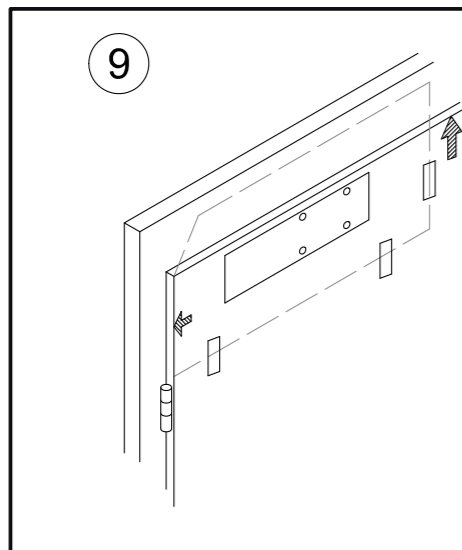

PRAVÉ DVEŘE STANDARDNÍ MONTÁŽ
 PRAVÉ DVERE ŠTANDARDNÁ MONTÁŽ
 RECHTE TÜR STANDARDMONTAGE
 SKRZYDŁO PRAWIE MONTAŻ STANDARDOWY
 JOBBOS AJTÓ ÁLTALÁNOS SZERELÉSI MÓD

RZ.903

LEVÉ DVEŘE MONTÁŽ NA ZÁRUBEŇ
 ĽAVÉ DVERE MONTÁŽ NA ZÁRUBŇU
 LINKE TÜR MONTAGE IN DIE ZARGE
 SKRZYDŁO LEWE MONTAŻ NA OŚCIEŻNICY
 BALOS AJTÓ AJTÓTKRA TÖRTÉNŐ SZERELÉS

RZ.903

PPRAVÉ DVEŘE MONTÁŽ NA ZÁRUBEŇ
 PRAVÉ DVERE MONTÁŽ NA ZÁRUBŇU
 RECHTE TÜR MONTAGE IN DIE ZARGE
 SKRZYDŁO PRAWE MONTAŻ NA OŚCIEŻNICY
 JOBBOS AJTÓ AJTÓTKRA
 TÖRTÉNŐ SZERELÉS

RZ.903

LEVÉ DVEŘE MONTÁŽ NA ZÁRUBEŇ
 ĽAVÉ DVERE MONTÁŽ NA ZÁRUBŇU
 LINKE TÜR MONTAGE IN DIE ZARGE
 SKRZYDŁO LEWE MONTAŻ NA OŚCIEŻNICY
 BALOS AJTÓ AJTÓTKRA TÖRTÉNŐ SZERELÉS