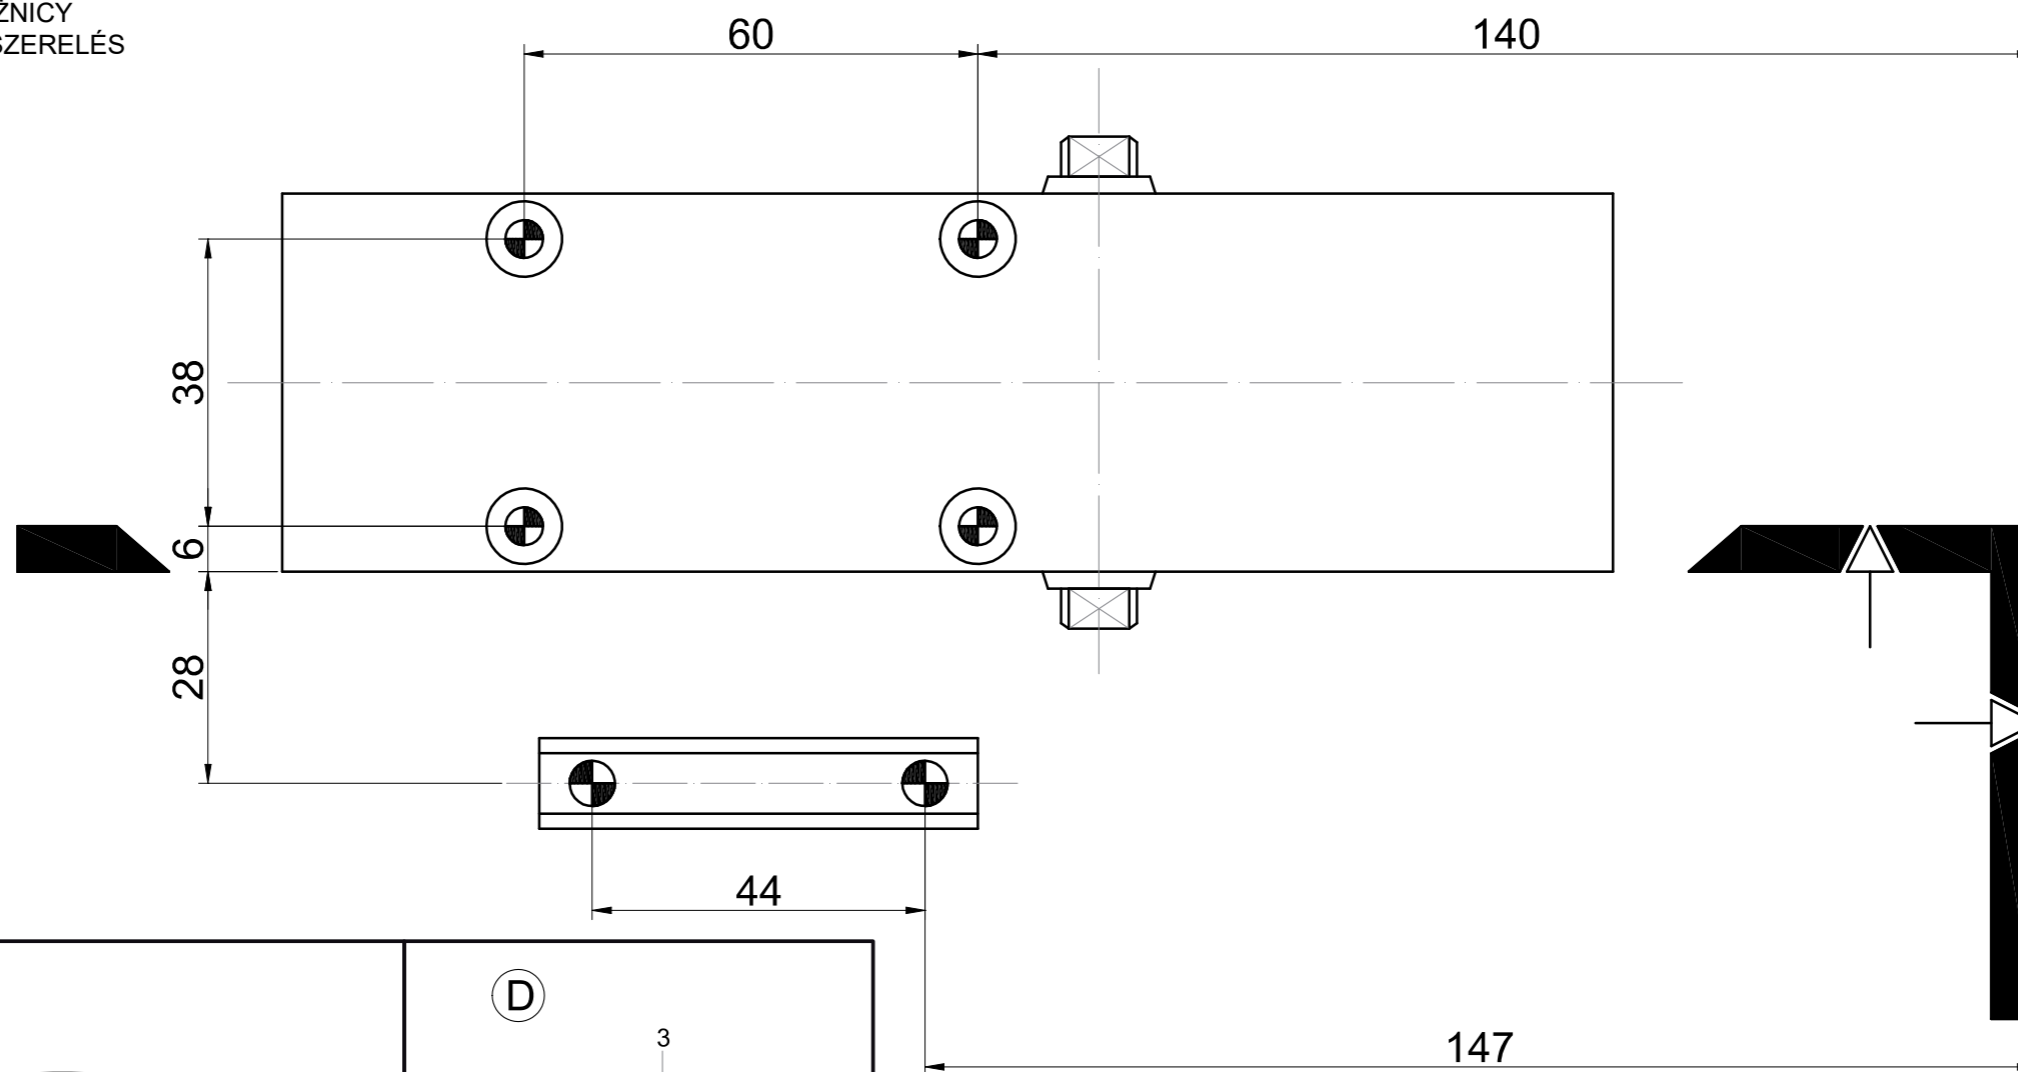

PRAVÉ DVEŘE STANDARDNÍ MONTÁŽ
 PRAVÉ DVERE ŠTANDARDNÁ MONTÁŽ
 RECHTE TÜR STANDARDMONTAGE
 SKRZYDŁO PRAWIE MONTAŻ STANDARDOWY
 JOBBOS AJTÓ ÁLTALÁNOS SZERELÉSI MÓD

RZ.903

LEVÉ DVEŘE MONTÁŽ NA ZÁRUBEŇ
 ĽAVÉ DVERE MONTÁŽ NA ZÁRUBŇU
 LINKE TÜR MONTAGE IN DIE ZARGE
 SKRZYDŁO LEWE MONTAŻ NA OŚCIEŻNICY
 BALOS AJTÓ AJTÓTKRA TÖRTÉNŐ SZERELÉS

RZ.903

PPRAVÉ DVEŘE MONTÁŽ NA ZÁRUBEŇ
 PRAVÉ DVERE MONTÁŽ NA ZÁRUBŇU
 RECHTE TÜR MONTAGE IN DIE ZARGE
 SKRZYDŁO PRAWE MONTAŻ NA OŚCIEŻNICY
 JOBBOS AJTÓ AJTÓTKRA
 TÖRTÉNŐ SZERELÉS

RZ.903

LEVÉ DVEŘE MONTÁŽ NA ZÁRUBEŇ
 ĽAVÉ DVERE MONTÁŽ NA ZÁRUBŇU
 LINKE TÜR MONTAGE IN DIE ZARGE
 SKRZYDŁO LEWE MONTAŻ NA OŚCIEŻNICY
 BALOS AJTÓ AJTÓTKRA TÖRTÉNŐ SZERELÉS

RZ.903.HO

PPRAVÉ DVEŘE MONTÁŽ NA ZÁRUBEŇ
 PRAVÉ DVERE MONTÁŽ NA ZÁRUBŇU
 RECHTE TÜR MONTAGE IN DIE ZARGE
 SKRZYDŁO PRAWE MONTAŻ NA OŚCIEŻNICY
 JOBBOS AJTÓ AJTÓTKRA
 TÖRTÉNŐ SZERELÉS

RZ.903.HO

LEVÉ DVEŘE MONTÁŽ NA ZÁRUBEŇ
 L'AVÉ DVERE MONTÁŽ NA ZÁRUBŇU
 LINKE TÜR MONTAGE IN DIE ZARGE
 SKRZYDŁO LEWE MONTAŻ NA OŚCIEŻNICY
 BALOS AJTÓ AJTÓTKRA TÓRTÉNÓ SZERELÉS