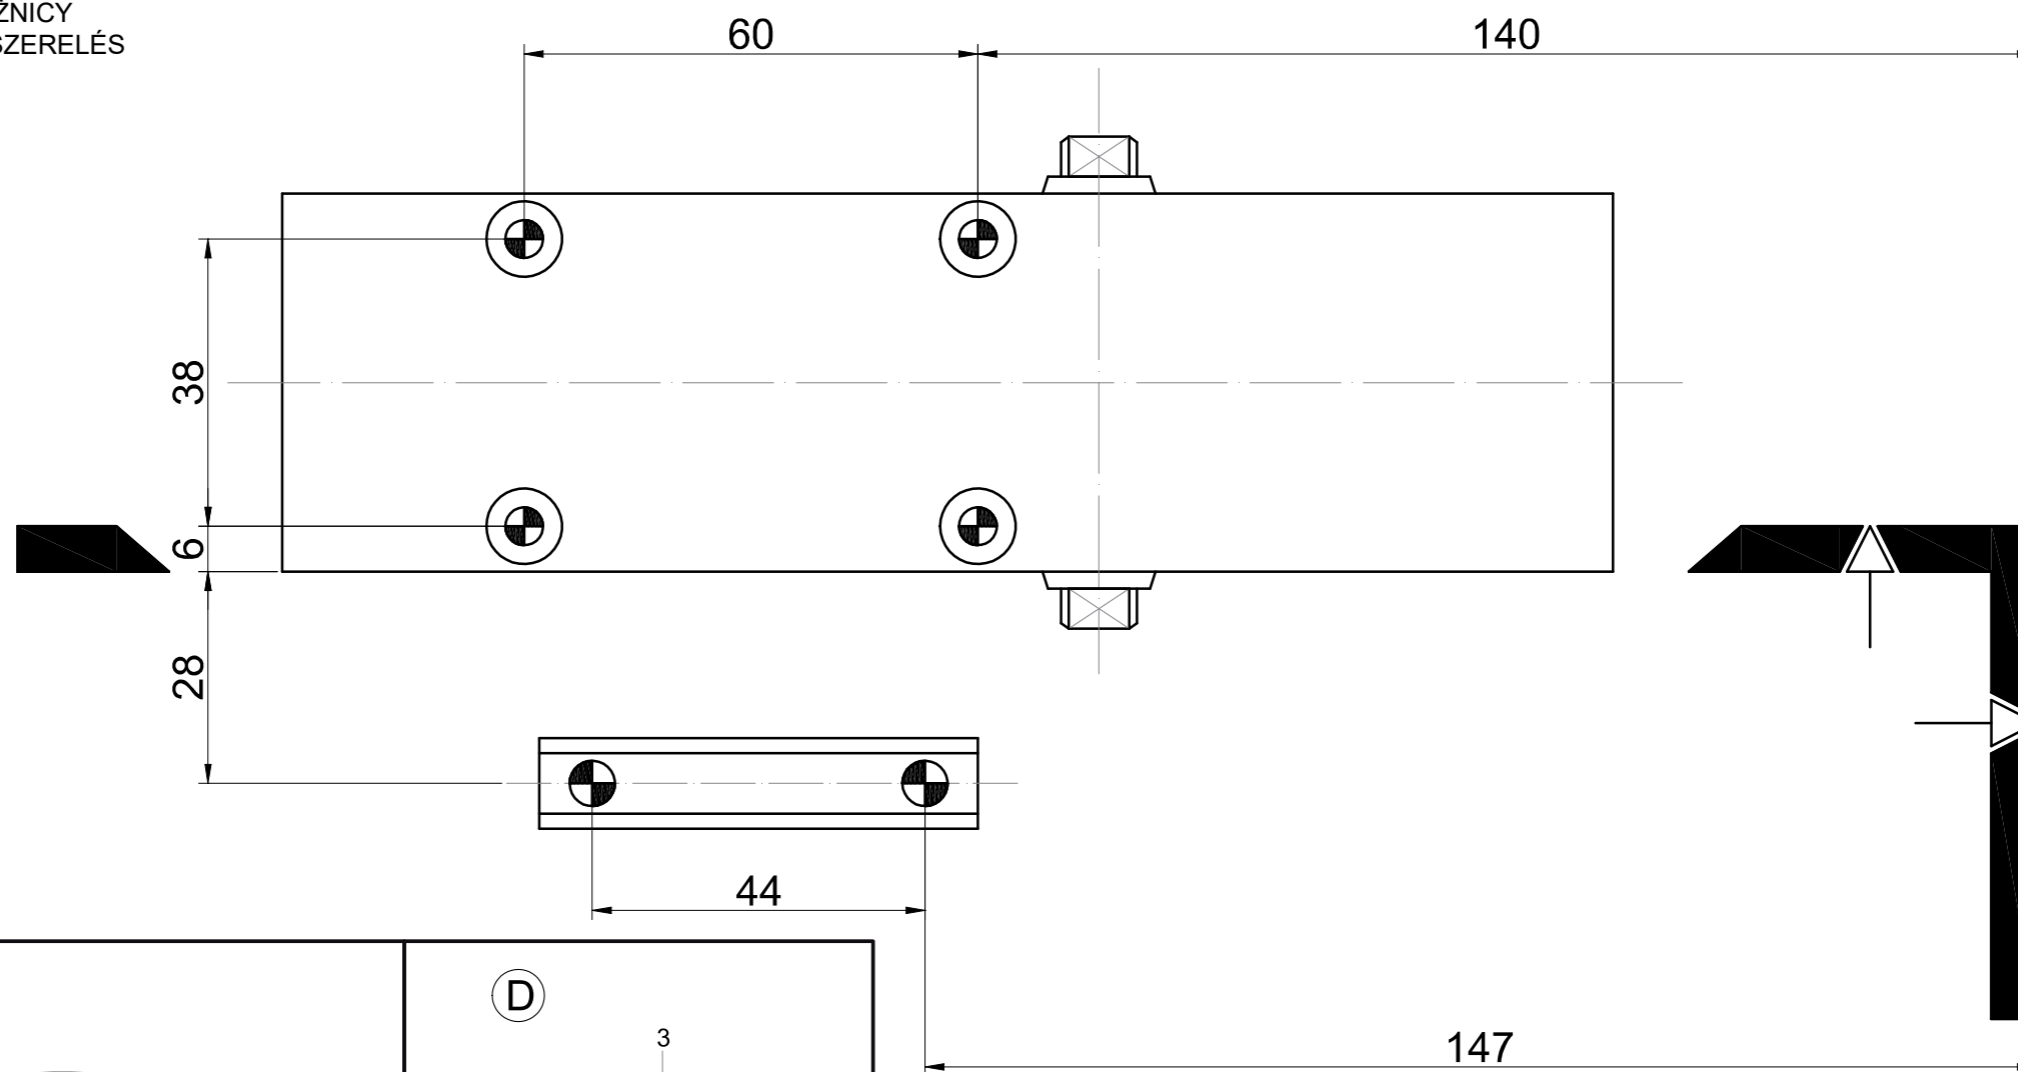

PRAVÉ DVEŘE STANDARDNÍ MONTÁŽ
 PRAVÉ DVERE ŠTANDARDNÁ MONTÁŽ
 RECHTE TÜR STANDARDMONTAGE
 SKRZYDŁO PRAWIE MONTAŻ STANDARDOWY
 JOBBOS AJTÓ ÁLTALÁNOS SZERELÉSI MÓD

RZ.903

LEVÉ DVEŘE MONTÁŽ NA ZÁRUBEŇ
 ĽAVÉ DVERE MONTÁŽ NA ZÁRUBŇU
 LINKE TÜR MONTAGE IN DIE ZARGE
 SKRZYDŁO LEWE MONTAŻ NA OŚCIEŻNICY
 BALOS AJTÓ AJTÓTKRA TÖRTÉNŐ SZERELÉS

RZ.903

PPRAVÉ DVEŘE MONTÁŽ NA ZÁRUBEŇ
 PRAVÉ DVERE MONTÁŽ NA ZÁRUBŇU
 RECHTE TÜR MONTAGE IN DIE ZARGE
 SKRZYDŁO PRAWE MONTAŻ NA OŚCIEŻNICY
 JOBBOS AJTÓ AJTÓTKRA
 TÖRTÉNŐ SZERELÉS

RZ.903

LEVÉ DVEŘE MONTÁŽ NA ZÁRUBEŇ
 ĽAVÉ DVERE MONTÁŽ NA ZÁRUBŇU
 LINKE TÜR MONTAGE IN DIE ZARGE
 SKRZYDŁO LEWE MONTAŻ NA OŚCIEŻNICY
 BALOS AJTÓ AJTÓTKRA TÖRTÉNŐ SZERELÉS

RZ.903.HO

PPRAVÉ DVEŘE MONTÁŽ NA ZÁRUBEŇ
 PRAVÉ DVERE MONTÁŽ NA ZÁRUBŇU
 RECHTE TÜR MONTAGE IN DIE ZARGE
 SKRZYDŁO PRAWE MONTAŻ NA OŚCIEŻNICY
 JOBBOS AJTÓ AJTÓTKRA
 TÖRTÉNŐ SZERELÉS

RZ.903.HO

LEVÉ DVEŘE MONTÁŽ NA ZÁRUBEŇ
 L'AVÉ DVERE MONTÁŽ NA ZÁRUBŇU
 LINKE TÜR MONTAGE IN DIE ZARGE
 SKRZYDŁO LEWE MONTAŻ NA OŚCIEŻNICY
 BALOS AJTÓ AJTÓTKRA TÓRTÉNÓ SZERELÉS