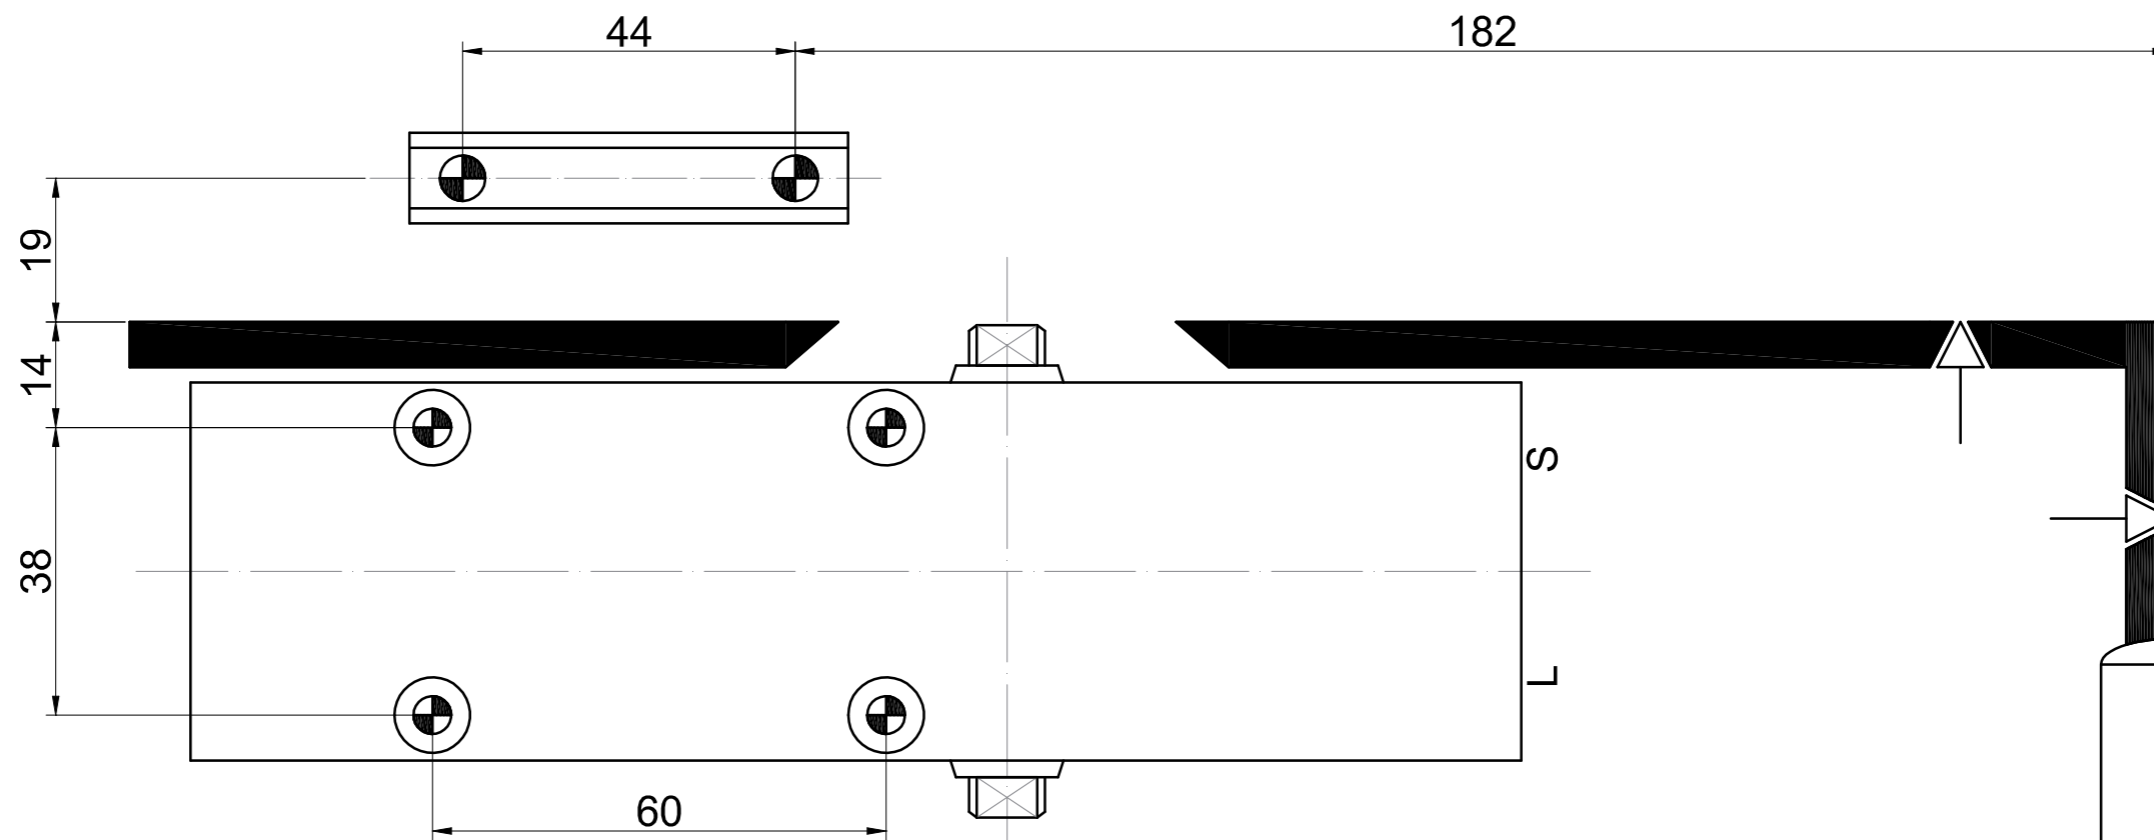

PRAVÉ DVEŘE STANDARDNÍ MONTÁŽ
 PRAVÉ DVERE ŠTANDARDNÁ MONTÁŽ
 RECHTE TÜR STANDARDMONTAGE
 SKRZYDŁO PRAWIE MONTAŻ STANDARDOWY
 JOBBOS AJTÓ ÁLTALÁNOS SZERELÉSI MÓD

RZ.903

LEVÉ DVEŘE MONTÁŽ NA ZÁRUBEŇ
 ĽAVÉ DVERE MONTÁŽ NA ZÁRUBŇU
 LINKE TÜR MONTAGE IN DIE ZARGE
 SKRZYDŁO LEWE MONTAŻ NA OŚCIEŻNICY
 BALOS AJTÓ AJTÓTKRA TÖRTÉNŐ SZERELÉS

RZ.903

PPRAVÉ DVEŘE MONTÁŽ NA ZÁRUBEŇ
 PRAVÉ DVERE MONTÁŽ NA ZÁRUBŇU
 RECHTE TÜR MONTAGE IN DIE ZARGE
 SKRZYDŁO PRAWE MONTAŻ NA OŚCIEŻNICY
 JOBBOS AJTÓ AJTÓTKRA
 TÖRTÉNŐ SZERELÉS

RZ.903

LEVÉ DVEŘE MONTÁŽ NA ZÁRUBEŇ
 ĽAVÉ DVERE MONTÁŽ NA ZÁRUBŇU
 LINKE TÜR MONTAGE IN DIE ZARGE
 SKRZYDŁO LEWE MONTAŻ NA OŚCIEŻNICY
 BALOS AJTÓ AJTÓTKRA TÖRTÉNŐ SZERELÉS

RZ.903.HO

PPRAVÉ DVEŘE MONTÁŽ NA ZÁRUBEŇ
 PRAVÉ DVERE MONTÁŽ NA ZÁRUBŇU
 RECHTE TÜR MONTAGE IN DIE ZARGE
 SKRZYDŁO PRAWE MONTAŻ NA OŚCIEŻNICY
 JOBBOS AJTÓ AJTÓTKRA
 TÖRTÉNŐ SZERELÉS

RZ.903.HO

LEVÉ DVEŘE MONTÁŽ NA ZÁRUBEŇ
 L'AVÉ DVERE MONTÁŽ NA ZÁRUBŇU
 LINKE TÜR MONTAGE IN DIE ZARGE
 SKRZYDŁO LEWE MONTAŻ NA OŚCIEŻNICY
 BALOS AJTÓ AJTÓTKRA TÓRTÉNÓ SZERELÉS