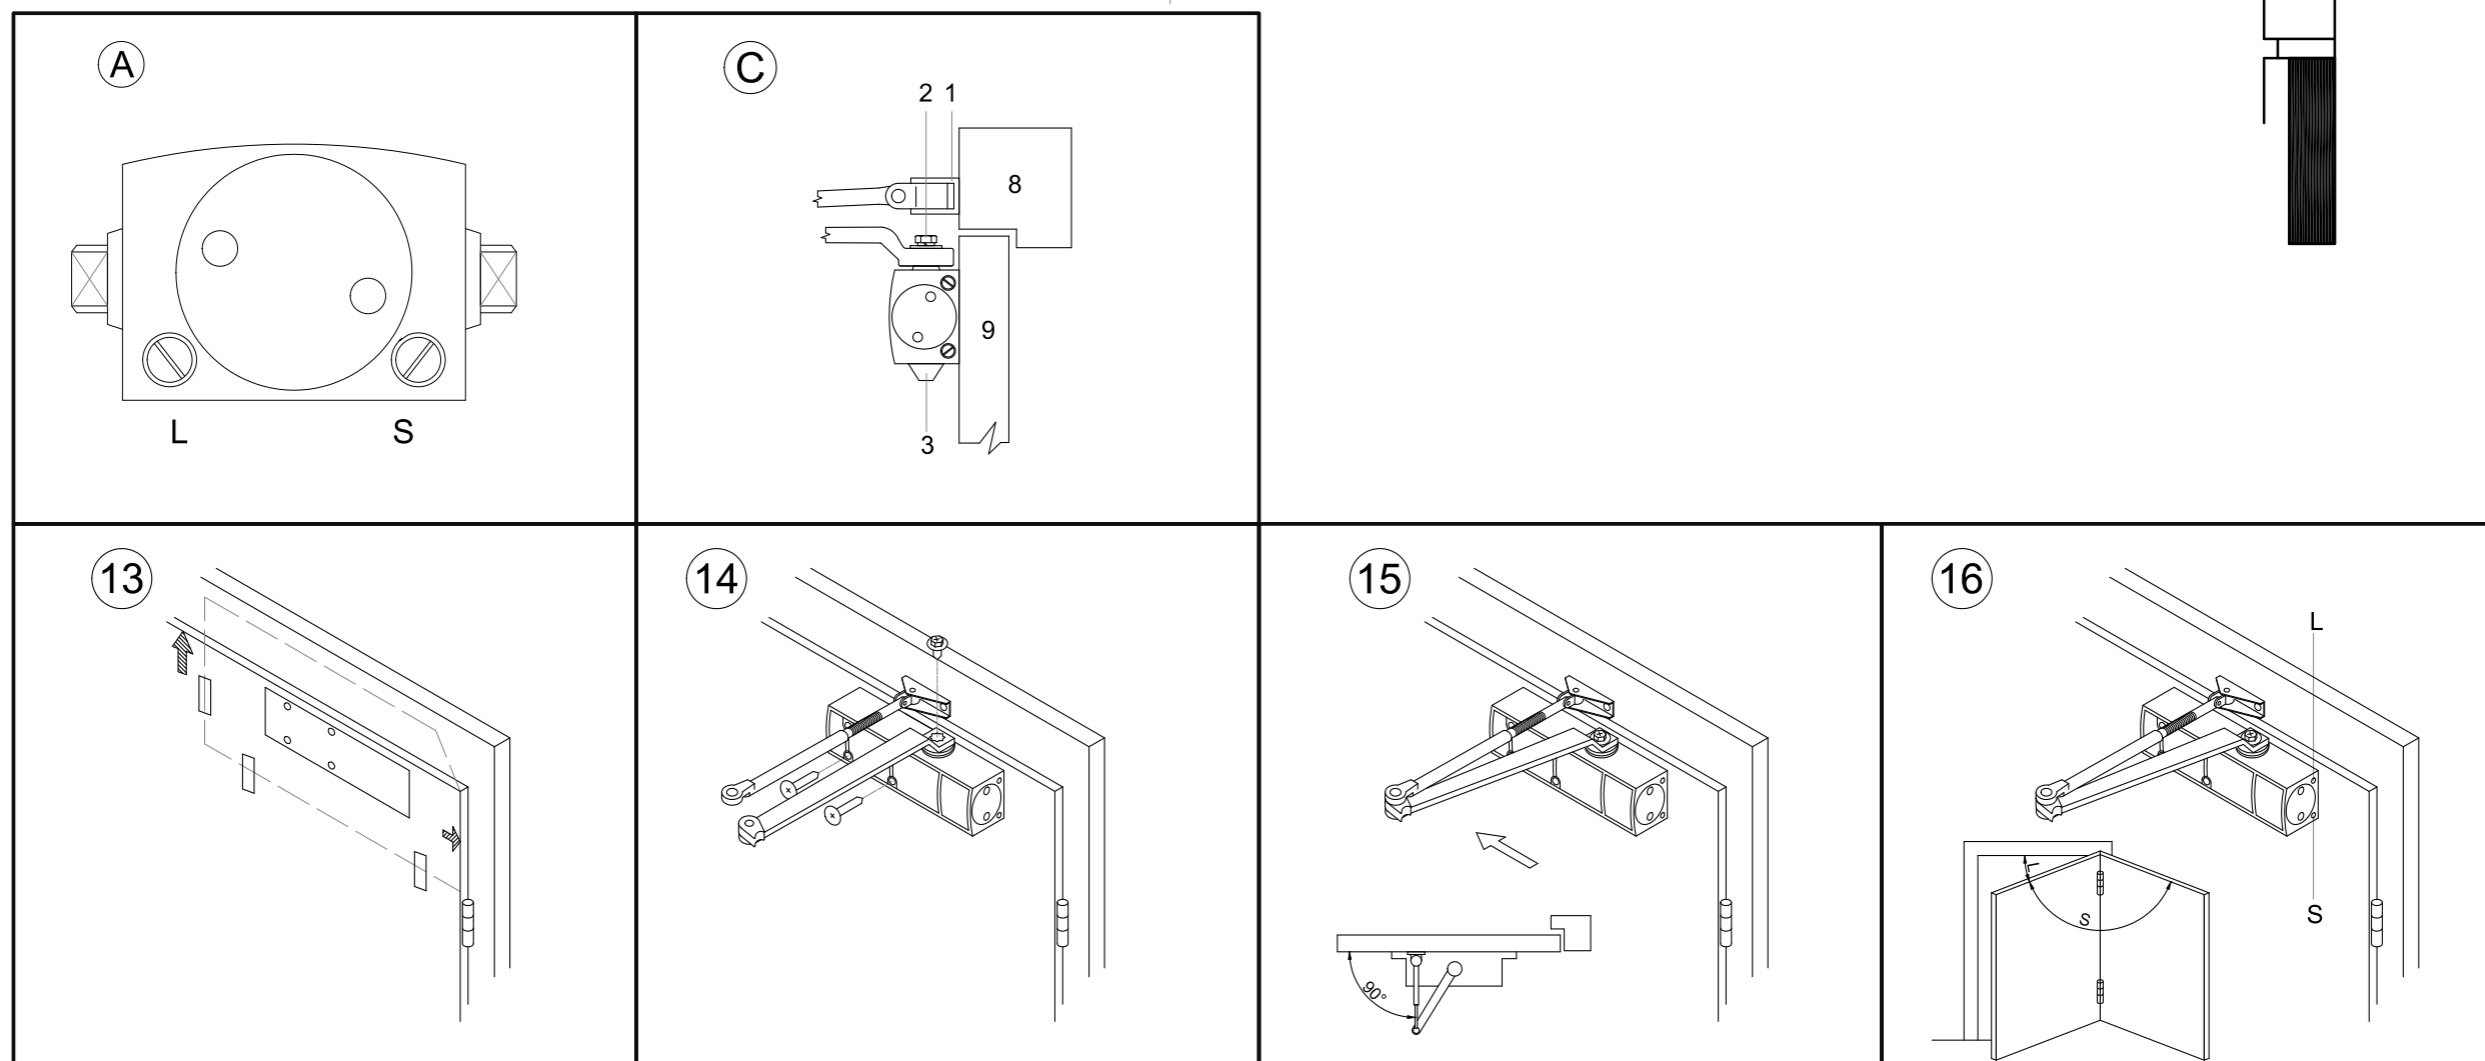

PRAVÉ DVEŘE STANDARDNÍ MONTÁŽ
 PRAVÉ DVERE ŠTANDARDNÁ MONTÁŽ
 RECHTE TÜR STANDARDMONTAGE
 SKRZYDŁO PRAWIE MONTAŻ STANDARDOWY
 JOBBOS AJTÓ ÁLTALÁNOS SZERELÉSI MÓD

RZ.903

LEVÉ DVEŘE MONTÁŽ NA ZÁRUBEŇ
 ĽAVÉ DVERE MONTÁŽ NA ZÁRUBŇU
 LINKE TÜR MONTAGE IN DIE ZARGE
 SKRZYDŁO LEWE MONTAŻ NA OŚCIEŻNICY
 BALOS AJTÓ AJTÓTKRA TÖRTÉNŐ SZERELÉS

RZ.903

PPRAVÉ DVEŘE MONTÁŽ NA ZÁRUBEŇ
 PRAVÉ DVERE MONTÁŽ NA ZÁRUBŇU
 RECHTE TÜR MONTAGE IN DIE ZARGE
 SKRZYDŁO PRAWE MONTAŻ NA OŚCIEŻNICY
 JOBBOS AJTÓ AJTÓTKRA
 TÖRTÉNŐ SZERELÉS

RZ.903

LEVÉ DVEŘE MONTÁŽ NA ZÁRUBEŇ
 ĽAVÉ DVERE MONTÁŽ NA ZÁRUBŇU
 LINKE TÜR MONTAGE IN DIE ZARGE
 SKRZYDŁO LEWE MONTAŻ NA OŚCIEŻNICY
 BALOS AJTÓ AJTÓTKRA TÖRTÉNŐ SZERELÉS

RZ.903.HO

PPRAVÉ DVEŘE MONTÁŽ NA ZÁRUBEŇ
 PRAVÉ DVERE MONTÁŽ NA ZÁRUBŇU
 RECHTE TÜR MONTAGE IN DIE ZARGE
 SKRZYDŁO PRAWE MONTAŻ NA OŚCIEŻNICY
 JOBBOS AJTÓ AJTÓTKRA
 TÖRTÉNŐ SZERELÉS

RZ.903.HO

LEVÉ DVEŘE MONTÁŽ NA ZÁRUBEŇ
 L'AVÉ DVERE MONTÁŽ NA ZÁRUBŇU
 LINKE TÜR MONTAGE IN DIE ZARGE
 SKRZYDŁO LEWE MONTAŻ NA OŚCIEŻNICY
 BALOS AJTÓ AJTÓTKRA TÓRTÉNÓ SZERELÉS