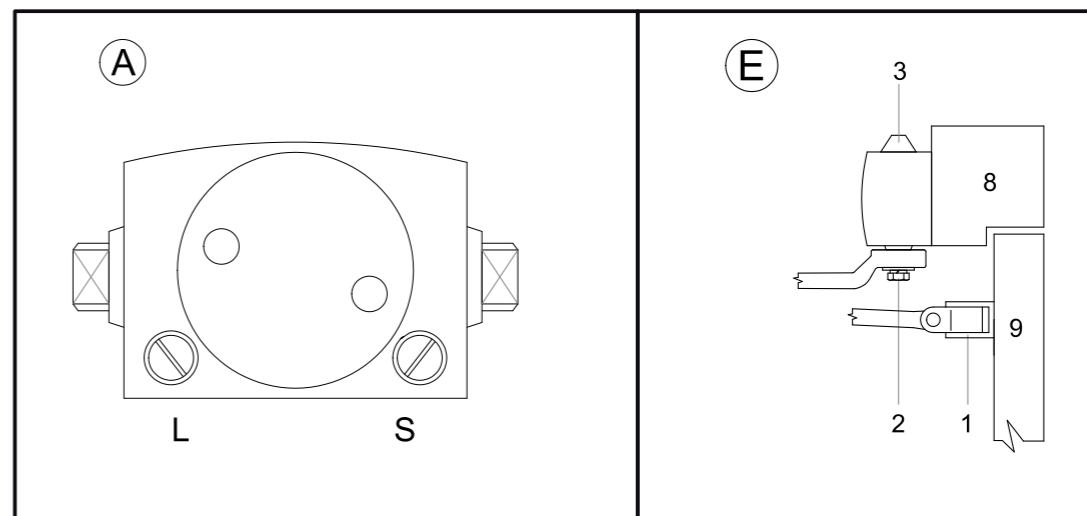

PRAVÉ DVEŘE STANDARDNÍ MONTÁŽ
 PRAVÉ DVERE ŠTANDARDNÁ MONTÁŽ
 RECHTE TÜR STANDARDMONTAGE
 SKRZYDŁO PRAWIE MONTAŻ STANDARDOWY
 JOBBOS AJTÓ ÁLTALÁNOS SZERELÉSI MÓD

RZ.903

LEVÉ DVEŘE MONTÁŽ NA ZÁRUBEŇ
 ĽAVÉ DVERE MONTÁŽ NA ZÁRUBŇU
 LINKE TÜR MONTAGE IN DIE ZARGE
 SKRZYDŁO LEWE MONTAŻ NA OŚCIEŻNICY
 BALOS AJTÓ AJTÓTKRA TÖRTÉNŐ SZERELÉS

RZ.903

PPRAVÉ DVEŘE MONTÁŽ NA ZÁRUBEŇ
 PRAVÉ DVERE MONTÁŽ NA ZÁRUBŇU
 RECHTE TÜR MONTAGE IN DIE ZARGE
 SKRZYDŁO PRAWE MONTAŻ NA OŚCIEŻNICY
 JOBBOS AJTÓ AJTÓTKRA
 TÖRTÉNŐ SZERELÉS

RZ.903

LEVÉ DVEŘE MONTÁŽ NA ZÁRUBEŇ
 ĽAVÉ DVERE MONTÁŽ NA ZÁRUBŇU
 LINKE TÜR MONTAGE IN DIE ZARGE
 SKRZYDŁO LEWE MONTAŻ NA OŚCIEŻNICY
 BALOS AJTÓ AJTÓTKRA TÖRTÉNŐ SZERELÉS