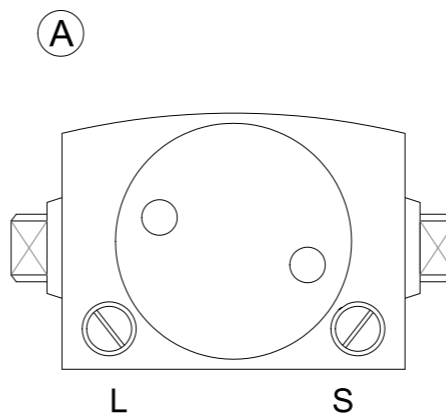

PRAVÉ DVEŘE STANDARDNÍ MONTÁŽ
 PRAVÉ DVERE ŠTANDARDNÁ MONTÁŽ
 RECHTE TÜR STANDARDMONTAGE
 SKRZYDŁO PRAWIE MONTAŻ STANDARDOWY
 JOBBOS AJTÓ ÁLTALÁNOS SZERELÉSI MÓD

RZ.903

LEVÉ DVEŘE MONTÁŽ NA ZÁRUBEŇ
 ĽAVÉ DVERE MONTÁŽ NA ZÁRUBŇU
 LINKE TÜR MONTAGE IN DIE ZARGE
 SKRZYDŁO LEWE MONTAŻ NA OŚCIEŻNICY
 BALOS AJTÓ AJTÓTKRA TÖRTÉNŐ SZERELÉS

RZ.903

PPRAVÉ DVEŘE MONTÁŽ NA ZÁRUBEŇ
 PRAVÉ DVERE MONTÁŽ NA ZÁRUBŇU
 RECHTE TÜR MONTAGE IN DIE ZARGE
 SKRZYDŁO PRAWE MONTAŻ NA OŚCIEŻNICY
 JOBBOS AJTÓ AJTÓTKRA
 TÖRTÉNŐ SZERELÉS

RZ.903

LEVÉ DVEŘE MONTÁŽ NA ZÁRUBEŇ
 ĽAVÉ DVERE MONTÁŽ NA ZÁRUBŇU
 LINKE TÜR MONTAGE IN DIE ZARGE
 SKRZYDŁO LEWE MONTAŻ NA OŚCIEŻNICY
 BALOS AJTÓ AJTÓTKRA TÖRTÉNŐ SZERELÉS

RZ.903.HO

PPRAVÉ DVEŘE MONTÁŽ NA ZÁRUBEŇ
 PRAVÉ DVERE MONTÁŽ NA ZÁRUBŇU
 RECHTE TÜR MONTAGE IN DIE ZARGE
 SKRZYDŁO PRAWE MONTAŻ NA OŚCIEŻNICY
 JOBBOS AJTÓ AJTÓTKRA
 TÖRTÉNŐ SZERELÉS

RZ.903.HO

LEVÉ DVEŘE MONTÁŽ NA ZÁRUBEŇ
 L'AVÉ DVERE MONTÁŽ NA ZÁRUBŇU
 LINKE TÜR MONTAGE IN DIE ZARGE
 SKRZYDŁO LEWE MONTAŻ NA OŚCIEŻNICY
 BALOS AJTÓ AJTÓTKRA TÓRTÉNÓ SZERELÉS