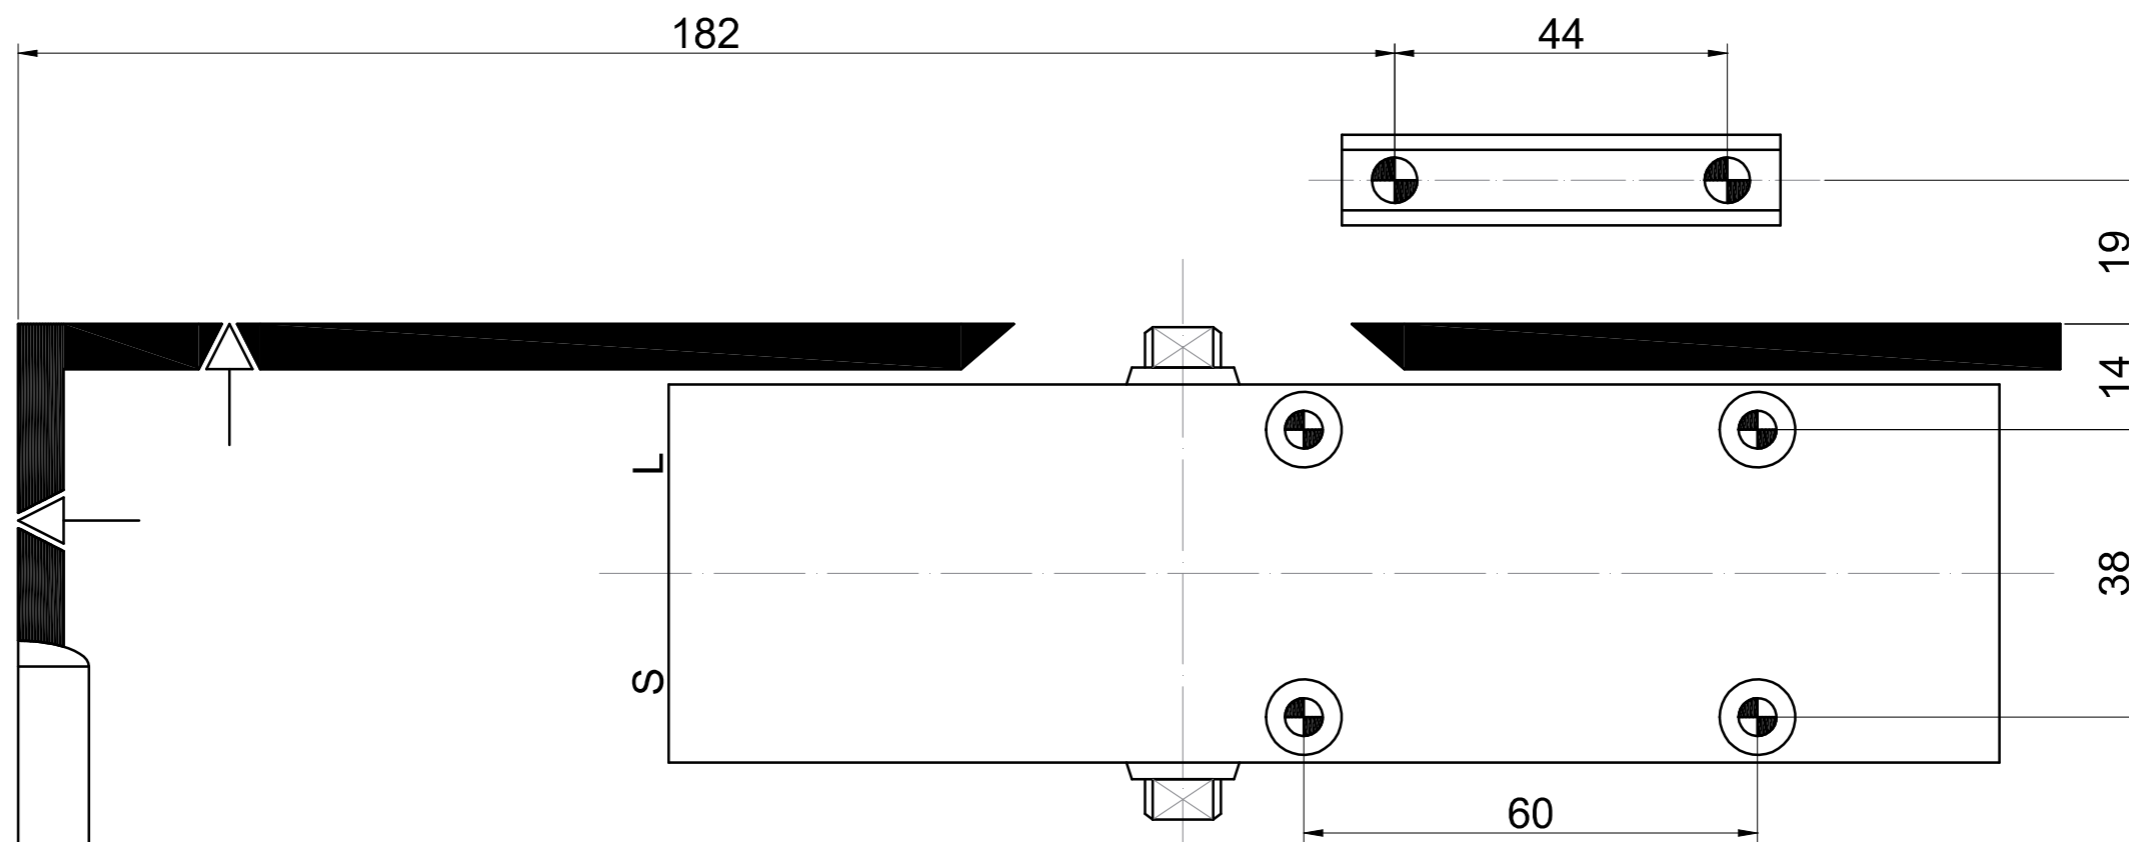

PRAVÉ DVEŘE STANDARDNÍ MONTÁŽ
 PRAVÉ DVERE ŠTANDARDNÁ MONTÁŽ
 RECHTE TÜR STANDARDMONTAGE
 SKRZYDŁO PRAWIE MONTAŻ STANDARDOWY
 JOBBOS AJTÓ ÁLTALÁNOS SZERELÉSI MÓD

RZ.903

LEVÉ DVEŘE MONTÁŽ NA ZÁRUBEŇ
 ĽAVÉ DVERE MONTÁŽ NA ZÁRUBŇU
 LINKE TÜR MONTAGE IN DIE ZARGE
 SKRZYDŁO LEWE MONTAŻ NA OŚCIEŻNICY
 BALOS AJTÓ AJTÓTKRA TÖRTÉNŐ SZERELÉS

RZ.903

PPRAVÉ DVEŘE MONTÁŽ NA ZÁRUBEŇ
 PRAVÉ DVERE MONTÁŽ NA ZÁRUBŇU
 RECHTE TÜR MONTAGE IN DIE ZARGE
 SKRZYDŁO PRAWE MONTAŻ NA OŚCIEŻNICY
 JOBBOS AJTÓ AJTÓTKRA
 TÖRTÉNŐ SZERELÉS

RZ.903

LEVÉ DVEŘE MONTÁŽ NA ZÁRUBEŇ
 ĽAVÉ DVERE MONTÁŽ NA ZÁRUBŇU
 LINKE TÜR MONTAGE IN DIE ZARGE
 SKRZYDŁO LEWE MONTAŻ NA OŚCIEŻNICY
 BALOS AJTÓ AJTÓTKRA TÖRTÉNŐ SZERELÉS

RZ.903.HO

PPRAVÉ DVEŘE MONTÁŽ NA ZÁRUBEŇ
 PRAVÉ DVERE MONTÁŽ NA ZÁRUBŇU
 RECHTE TÜR MONTAGE IN DIE ZARGE
 SKRZYDŁO PRAWE MONTAŻ NA OŚCIEŻNICY
 JOBBOS AJTÓ AJTÓTKRA
 TÖRTÉNŐ SZERELÉS

RZ.903.HO

LEVÉ DVEŘE MONTÁŽ NA ZÁRUBEŇ
 L'AVÉ DVERE MONTÁŽ NA ZÁRUBŇU
 LINKE TÜR MONTAGE IN DIE ZARGE
 SKRZYDŁO LEWE MONTAŻ NA OŚCIEŻNICY
 BALOS AJTÓ AJTÓTKRA TÓRTÉNÓ SZERELÉS