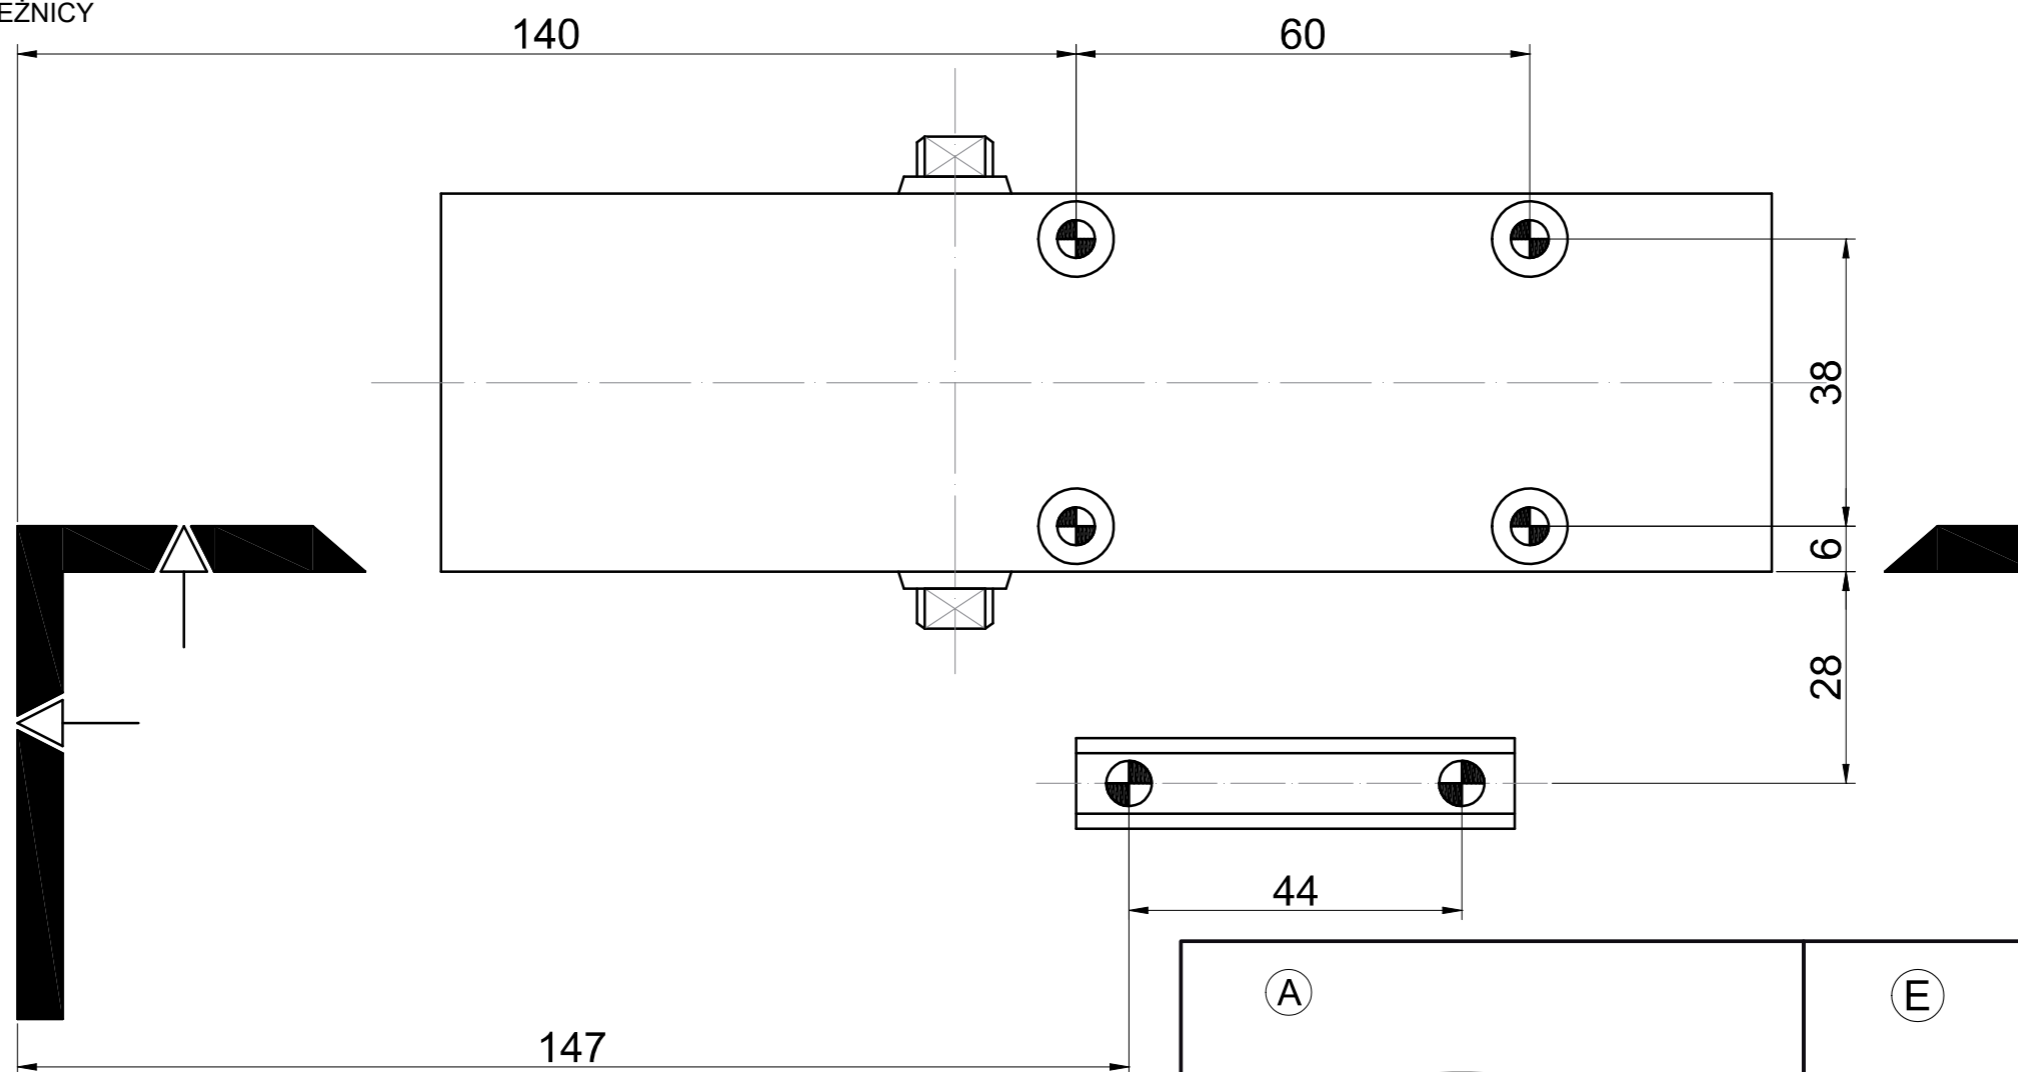

RZ.903

PPRAVÉ DVEŘE MONTÁŽ NA ZÁRUBEŇ
 PRAVÉ DVERE MONTÁŽ NA ZÁRUBŇU
 RECHTE TÜR MONTAGE IN DIE ZARGE
 SKRZYDŁO PRAWE MONTAŻ NA OŚCIEŻNICY
 JOBBOS AJTÓ AJTÓTKRA
 TÖRTÉNŐ SZERELÉS

RZ.903

LEVÉ DVEŘE MONTÁŽ NA ZÁRUBEŇ
 ĽAVÉ DVERE MONTÁŽ NA ZÁRUBŇU
 LINKE TÜR MONTAGE IN DIE ZARGE
 SKRZYDŁO LEWE MONTAŻ NA OŚCIEŻNICY
 BALOS AJTÓ AJTÓTKRA TÖRTÉNŐ SZERELÉS

RZ.903.HO

PPRAVÉ DVEŘE MONTÁŽ NA ZÁRUBEŇ
 PRAVÉ DVERE MONTÁŽ NA ZÁRUBŇU
 RECHTE TÜR MONTAGE IN DIE ZARGE
 SKRZYDŁO PRAWE MONTAŻ NA OŚCIEŻNICY
 JOBBOS AJTÓ AJTÓTKRA
 TÖRTÉNŐ SZERELÉS

RZ.903.HO

LEVÉ DVEŘE MONTÁŽ NA ZÁRUBEŇ
 L'AVÉ DVERE MONTÁŽ NA ZÁRUBŇU
 LINKE TÜR MONTAGE IN DIE ZARGE
 SKRZYDŁO LEWE MONTAŻ NA OŚCIEŻNICY
 BALOS AJTÓ AJTÓTKRA TÓRTÉNÓ SZERELÉS