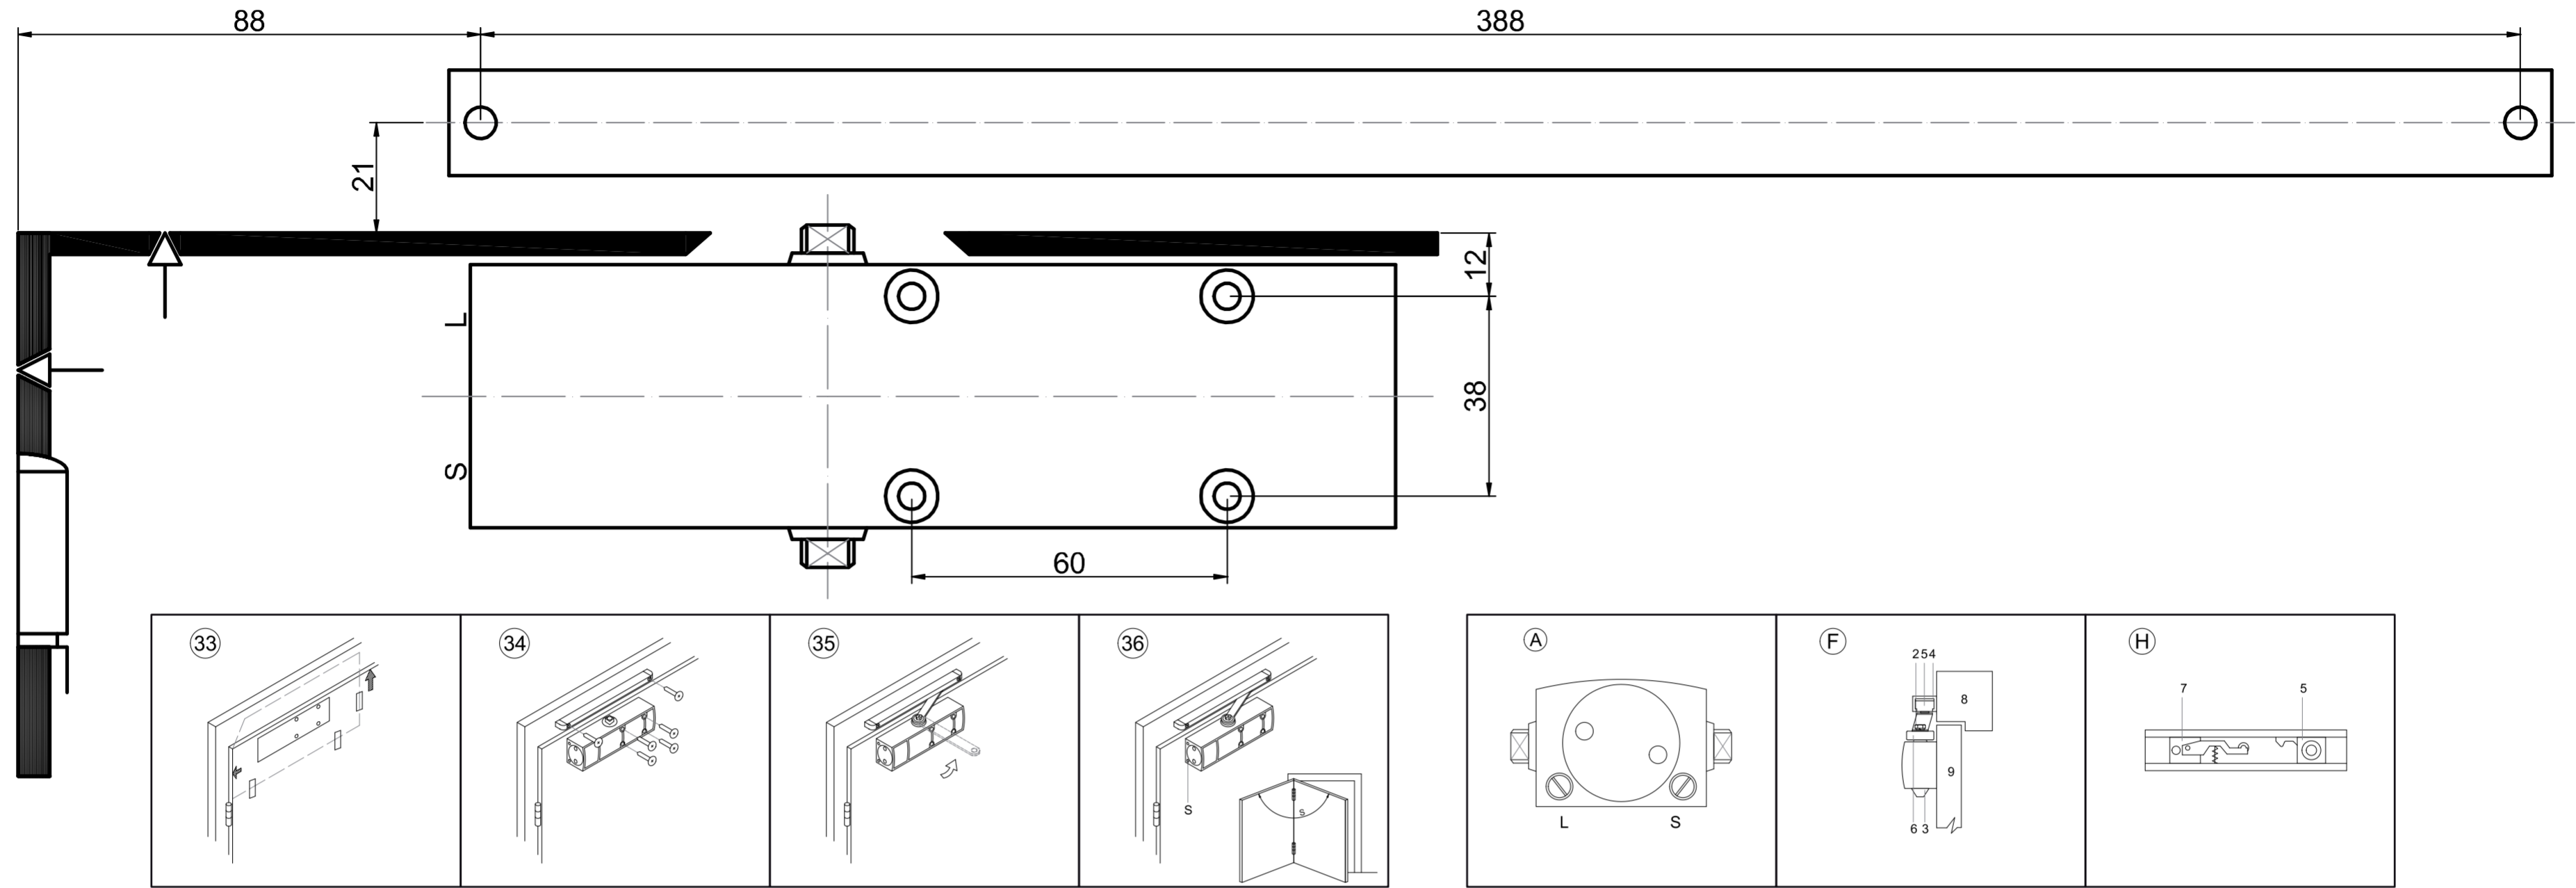

LEVÉ DVEŘE MONTÁŽ NA ZÁRUBEŇ
L'AVÉ DVERE MONTÁŽ NA ZÁRUBŇU
LINKE TÜR MONTAGE IN DIE ZARGE
SKRZYDŁO LEWE MONTAŻ NA OŚCIEŻNICY
BALOS AJTÓ AJTÓTKRA TÓRTÉNÓ SZERELÉS

RZ.903.KL

RICHTER®
CZECH