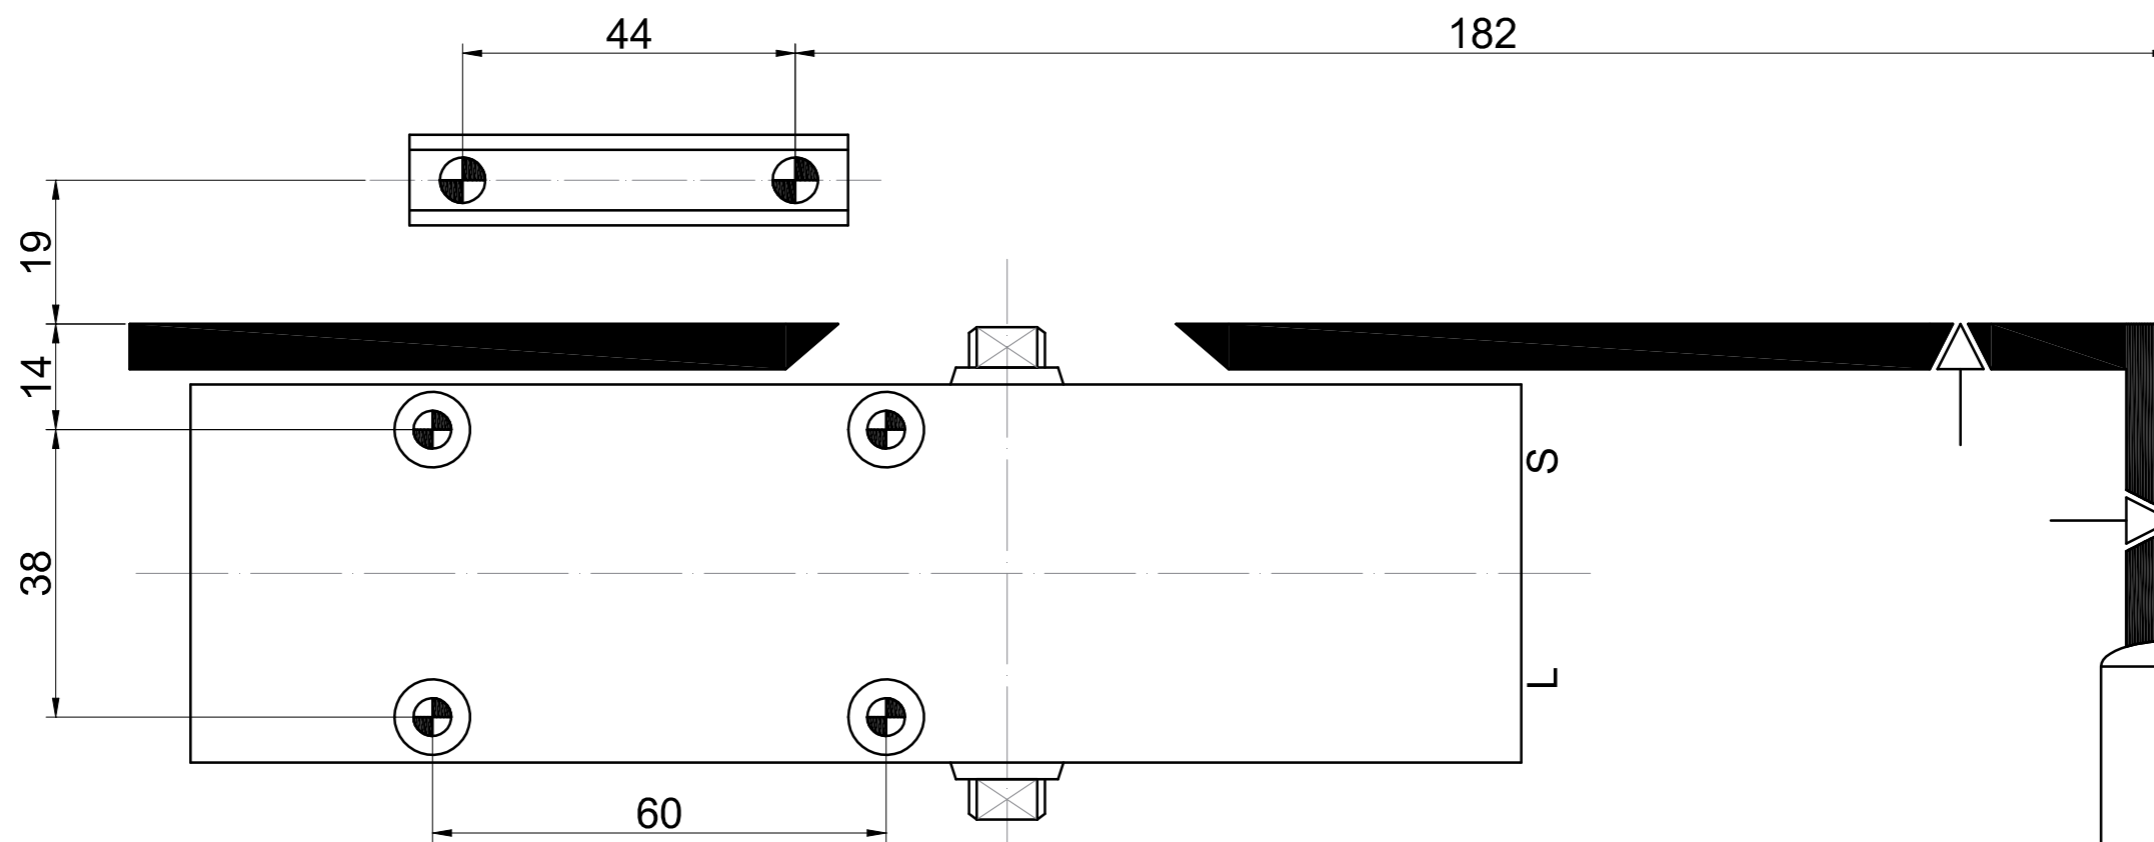

PRAVÉ DVEŘE STANDARDNÍ MONTÁŽ
 PRAVÉ DVERE ŠTANDARDNÁ MONTÁŽ
 RECHTE TÜR STANDARDMONTAGE
 SKRZYDŁO PRAWIE MONTAŻ STANDARDOWY
 JOBBOS AJTÓ ÁLTALÁNOS SZERELÉSI MÓD

RZ.903

LEVÉ DVEŘE MONTÁŽ NA ZÁRUBEŇ
 ĽAVÉ DVERE MONTÁŽ NA ZÁRUBŇU
 LINKE TÜR MONTAGE IN DIE ZARGE
 SKRZYDŁO LEWE MONTAŻ NA OŚCIEŻNICY
 BALOS AJTÓ AJTÓTKRA TÖRTÉNŐ SZERELÉS

RZ.903

PPRAVÉ DVEŘE MONTÁŽ NA ZÁRUBEŇ
 PRAVÉ DVERE MONTÁŽ NA ZÁRUBŇU
 RECHTE TÜR MONTAGE IN DIE ZARGE
 SKRZYDŁO PRAWE MONTAŻ NA OŚCIEŻNICY
 JOBBOS AJTÓ AJTÓTKRA
 TÖRTÉNŐ SZERELÉS

RZ.903

LEVÉ DVEŘE MONTÁŽ NA ZÁRUBEŇ
 ĽAVÉ DVERE MONTÁŽ NA ZÁRUBŇU
 LINKE TÜR MONTAGE IN DIE ZARGE
 SKRZYDŁO LEWE MONTAŻ NA OŚCIEŻNICY
 BALOS AJTÓ AJTÓTKRA TÖRTÉNŐ SZERELÉS

RZ.903.HO

PPRAVÉ DVEŘE MONTÁŽ NA ZÁRUBEŇ
 PRAVÉ DVERE MONTÁŽ NA ZÁRUBŇU
 RECHTE TÜR MONTAGE IN DIE ZARGE
 SKRZYDŁO PRAWE MONTAŻ NA OŚCIEŻNICY
 JOBBOS AJTÓ AJTÓTKRA
 TÖRTÉNŐ SZERELÉS

RZ.903.HO

LEVÉ DVEŘE MONTÁŽ NA ZÁRUBEŇ
 L'AVÉ DVERE MONTÁŽ NA ZÁRUBŇU
 LINKE TÜR MONTAGE IN DIE ZARGE
 SKRZYDŁO LEWE MONTAŻ NA OŚCIEŻNICY
 BALOS AJTÓ AJTÓTKRA TÓRTÉNÓ SZERELÉS