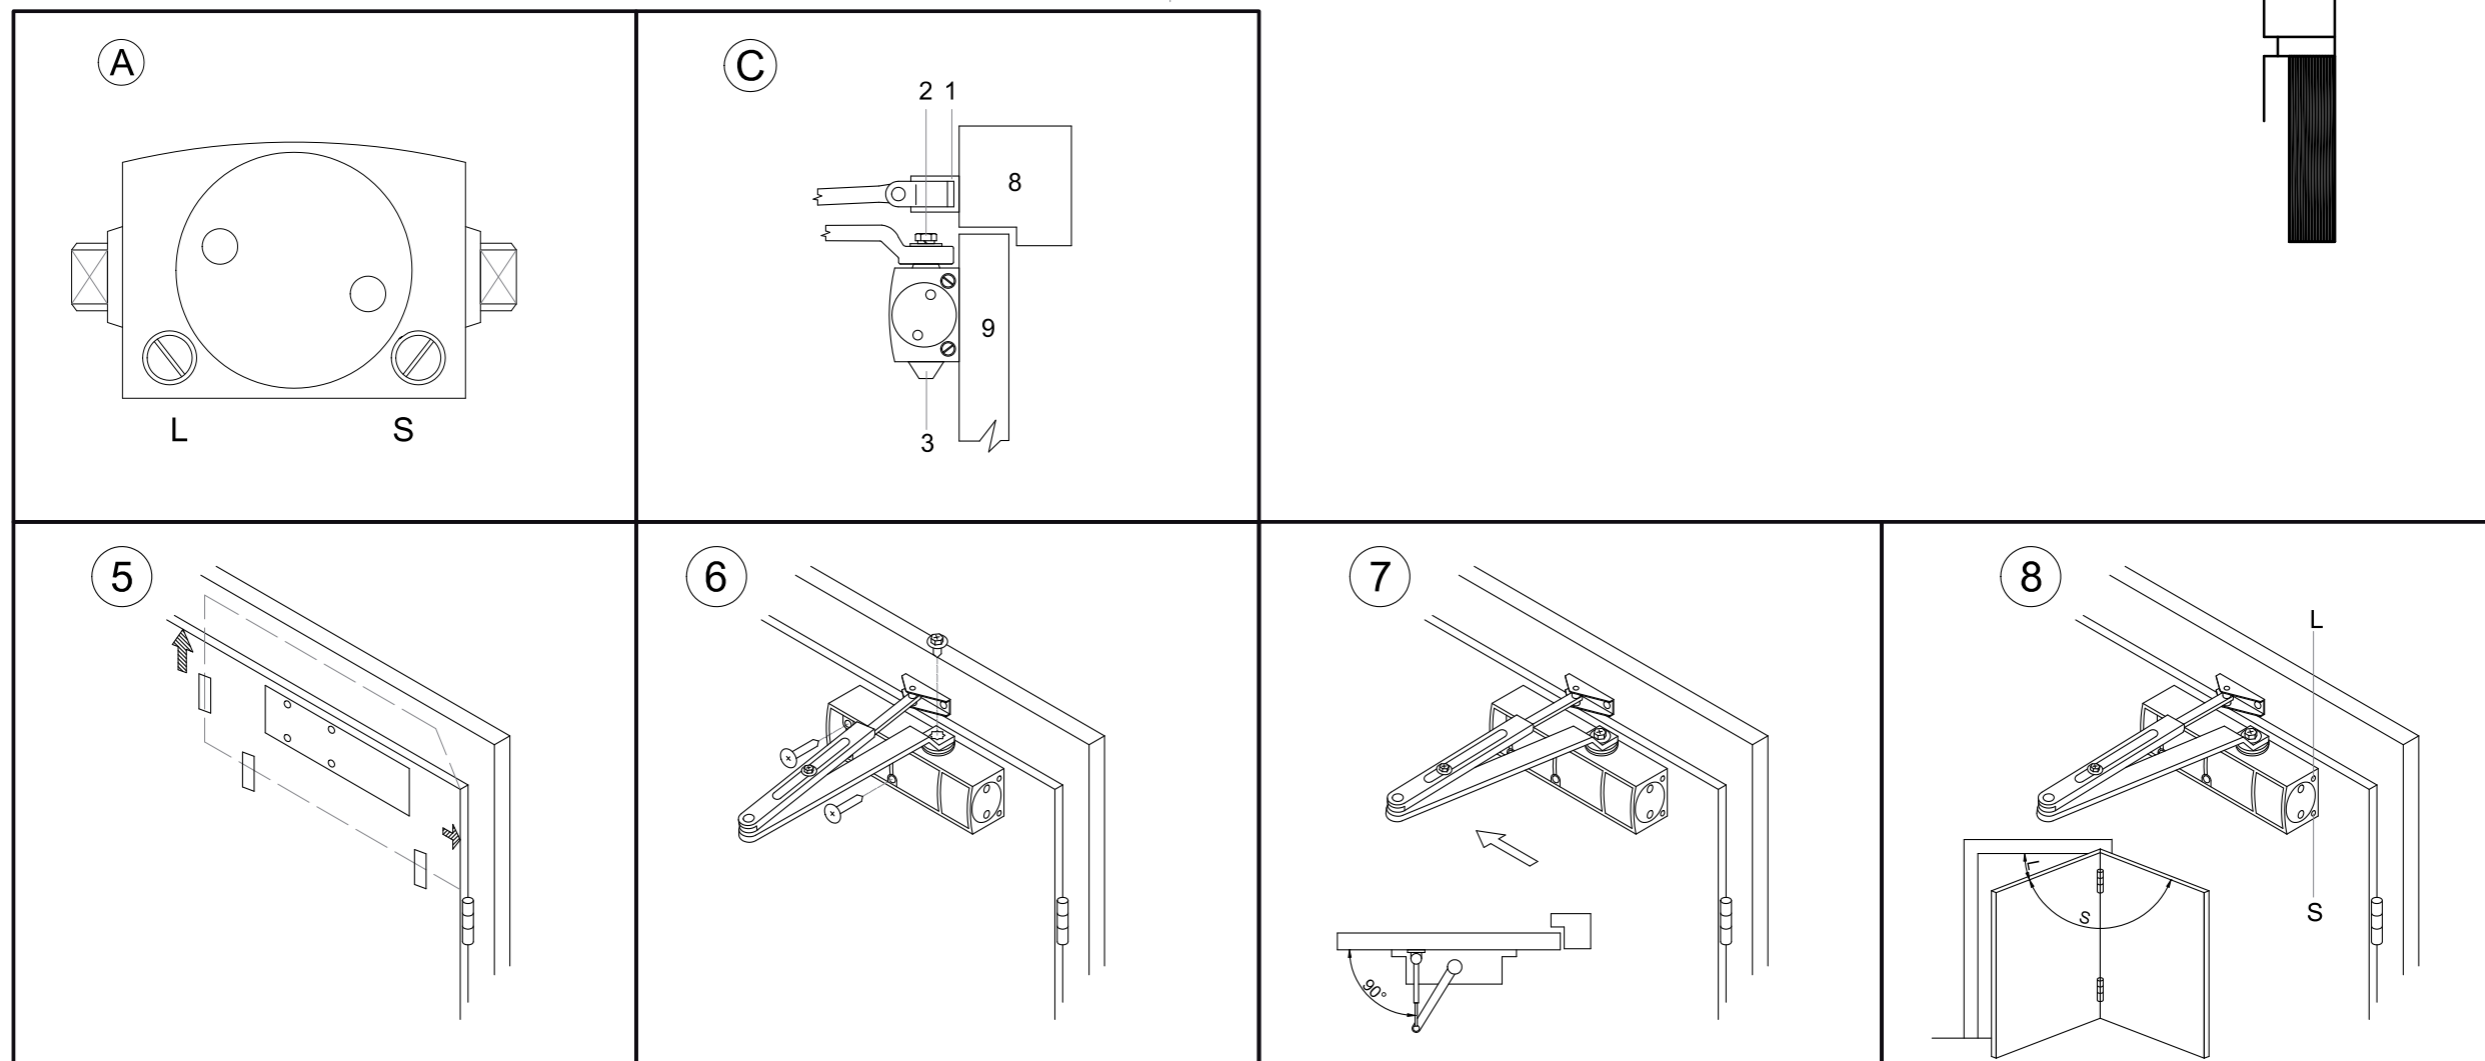

PRAVÉ DVEŘE STANDARDNÍ MONTÁŽ
 PRAVÉ DVERE ŠTANDARDNÁ MONTÁŽ
 RECHTE TÜR STANDARDMONTAGE
 SKRZYDŁO PRAWIE MONTAŻ STANDARDOWY
 JOBBOS AJTÓ ÁLTALÁNOS SZERELÉSI MÓD

RZ.903

LEVÉ DVEŘE MONTÁŽ NA ZÁRUBEŇ
 ĽAVÉ DVERE MONTÁŽ NA ZÁRUBŇU
 LINKE TÜR MONTAGE IN DIE ZARGE
 SKRZYDŁO LEWE MONTAŻ NA OŚCIEŻNICY
 BALOS AJTÓ AJTÓTKRA TÖRTÉNŐ SZERELÉS

RZ.903

PPRAVÉ DVEŘE MONTÁŽ NA ZÁRUBEŇ
 PRAVÉ DVERE MONTÁŽ NA ZÁRUBŇU
 RECHTE TÜR MONTAGE IN DIE ZARGE
 SKRZYDŁO PRAWE MONTAŻ NA OŚCIEŻNICY
 JOBBOS AJTÓ AJTÓTKRA
 TÖRTÉNŐ SZERELÉS

RZ.903

LEVÉ DVEŘE MONTÁŽ NA ZÁRUBEŇ
 ĽAVÉ DVERE MONTÁŽ NA ZÁRUBŇU
 LINKE TÜR MONTAGE IN DIE ZARGE
 SKRZYDŁO LEWE MONTAŻ NA OŚCIEŻNICY
 BALOS AJTÓ AJTÓTKRA TÖRTÉNŐ SZERELÉS

RZ.903.HO

PPRAVÉ DVEŘE MONTÁŽ NA ZÁRUBEŇ
 PRAVÉ DVERE MONTÁŽ NA ZÁRUBŇU
 RECHTE TÜR MONTAGE IN DIE ZARGE
 SKRZYDŁO PRAWE MONTAŻ NA OŚCIEŻNICY
 JOBBOS AJTÓ AJTÓTKRA
 TÖRTÉNŐ SZERELÉS

RZ.903.HO

LEVÉ DVEŘE MONTÁŽ NA ZÁRUBEŇ
 L'AVÉ DVERE MONTÁŽ NA ZÁRUBŇU
 LINKE TÜR MONTAGE IN DIE ZARGE
 SKRZYDŁO LEWE MONTAŻ NA OŚCIEŻNICY
 BALOS AJTÓ AJTÓTKRA TÓRTÉNÓ SZERELÉS