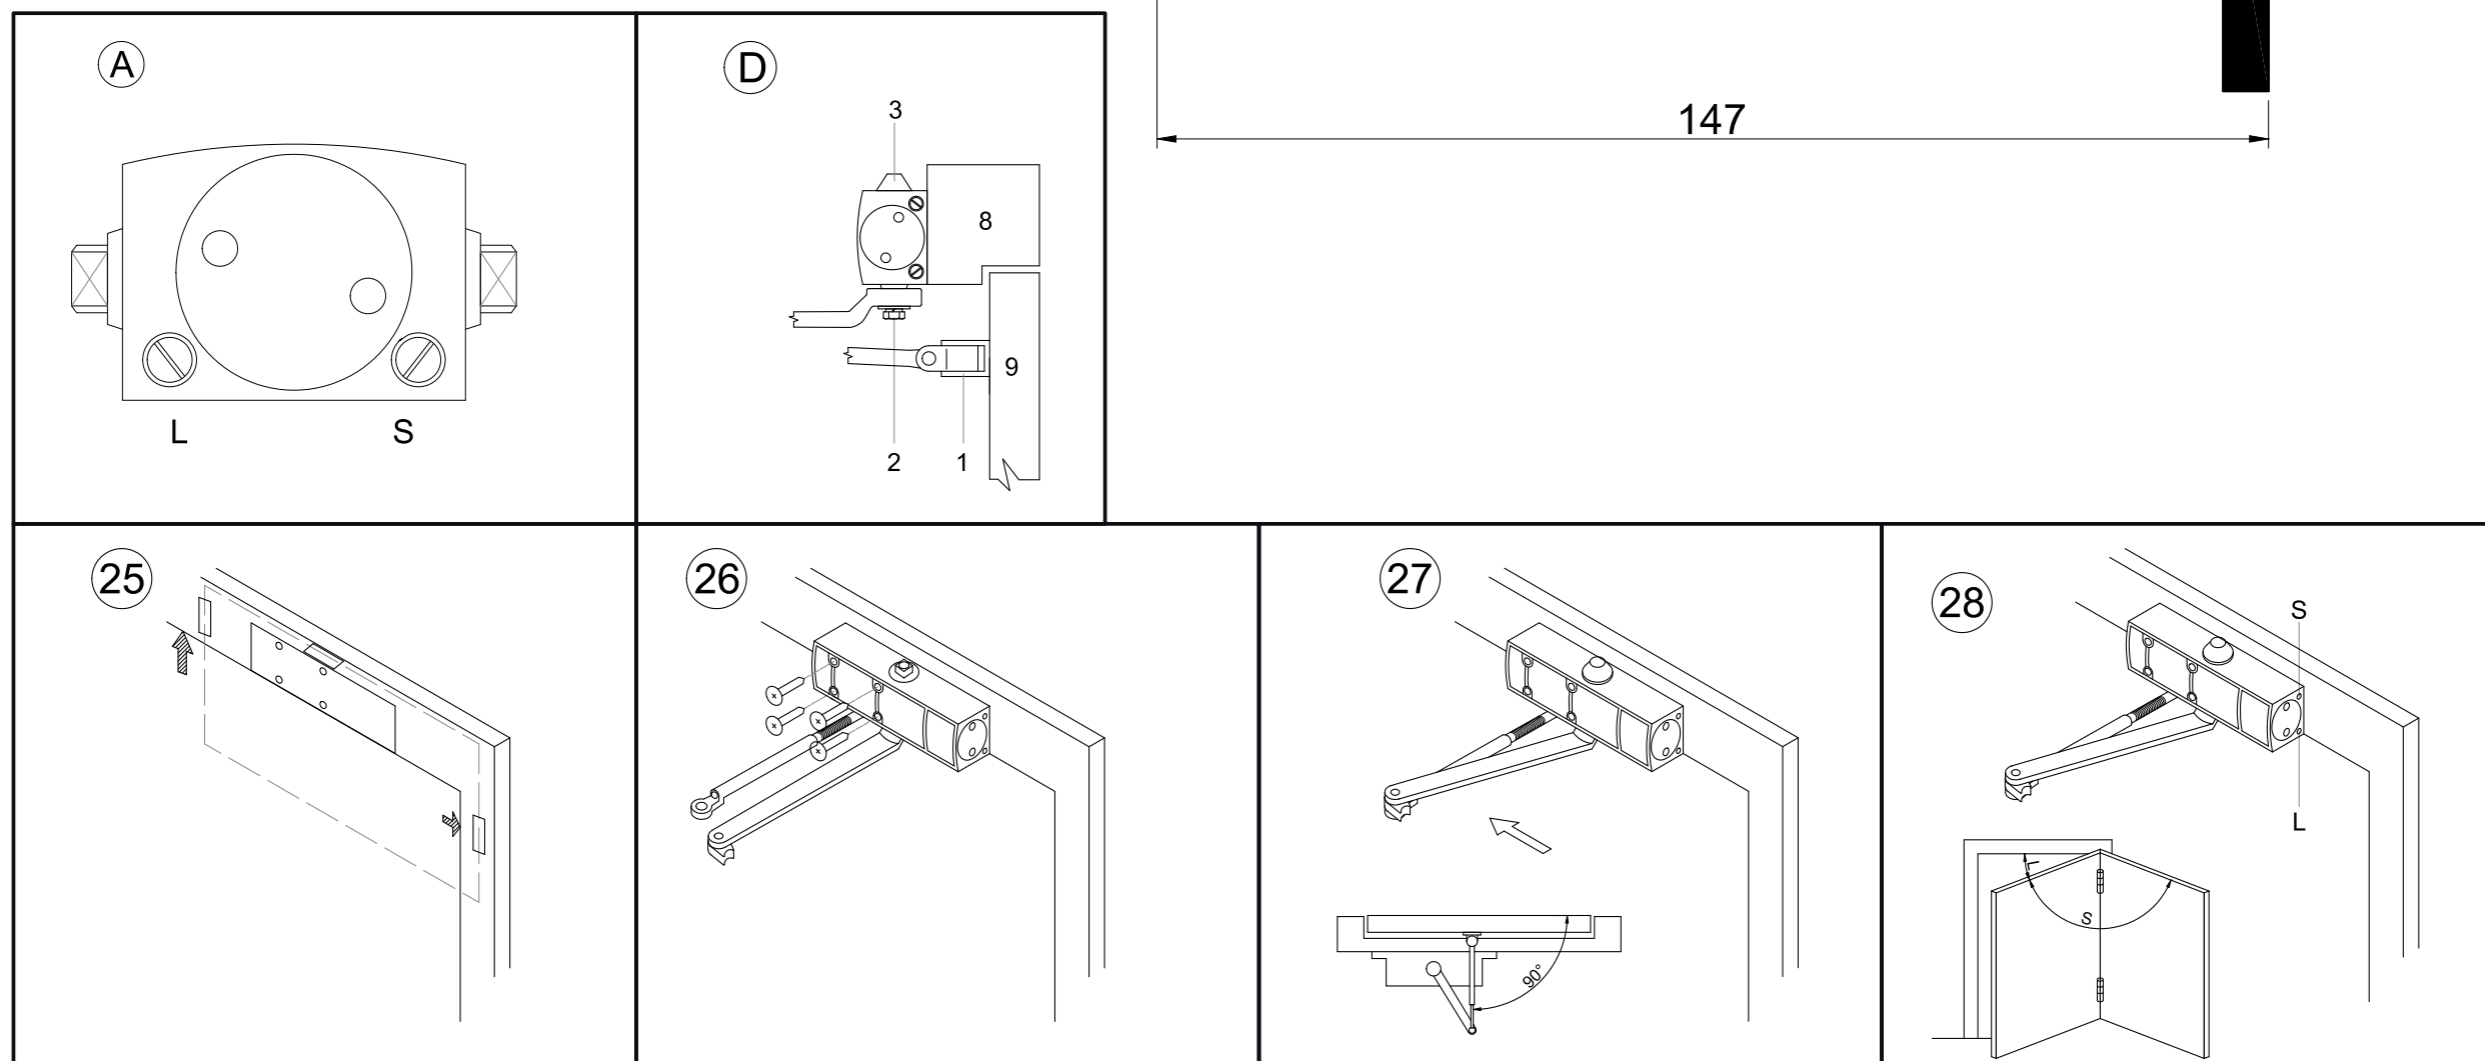

PRAVÉ DVEŘE STANDARDNÍ MONTÁŽ
 PRAVÉ DVERE ŠTANDARDNÁ MONTÁŽ
 RECHTE TÜR STANDARDMONTAGE
 SKRZYDŁO PRAWIE MONTAŻ STANDARDOWY
 JOBBOS AJTÓ ÁLTALÁNOS SZERELÉSI MÓD

RZ.903

LEVÉ DVEŘE MONTÁŽ NA ZÁRUBEŇ
 ĽAVÉ DVERE MONTÁŽ NA ZÁRUBŇU
 LINKE TÜR MONTAGE IN DIE ZARGE
 SKRZYDŁO LEWE MONTAŻ NA OŚCIEŻNICY
 BALOS AJTÓ AJTÓTKRA TÖRTÉNŐ SZERELÉS

RZ.903

PPRAVÉ DVEŘE MONTÁŽ NA ZÁRUBEŇ
 PRAVÉ DVERE MONTÁŽ NA ZÁRUBŇU
 RECHTE TÜR MONTAGE IN DIE ZARGE
 SKRZYDŁO PRAWE MONTAŻ NA OŚCIEŻNICY
 JOBBOS AJTÓ AJTÓTKRA
 TÖRTÉNŐ SZERELÉS

RZ.903

LEVÉ DVEŘE MONTÁŽ NA ZÁRUBEŇ
 ĽAVÉ DVERE MONTÁŽ NA ZÁRUBŇU
 LINKE TÜR MONTAGE IN DIE ZARGE
 SKRZYDŁO LEWE MONTAŻ NA OŚCIEŻNICY
 BALOS AJTÓ AJTÓTKRA TÖRTÉNŐ SZERELÉS

RZ.903.HO

PPRAVÉ DVEŘE MONTÁŽ NA ZÁRUBEŇ
 PRAVÉ DVERE MONTÁŽ NA ZÁRUBŇU
 RECHTE TÜR MONTAGE IN DIE ZARGE
 SKRZYDŁO PRAWE MONTAŻ NA OŚCIEŻNICY
 JOBBOS AJTÓ AJTÓTKRA
 TÖRTÉNŐ SZERELÉS

RZ.903.HO

LEVÉ DVEŘE MONTÁŽ NA ZÁRUBEŇ
 L'AVÉ DVERE MONTÁŽ NA ZÁRUBŇU
 LINKE TÜR MONTAGE IN DIE ZARGE
 SKRZYDŁO LEWE MONTAŻ NA OŚCIEŻNICY
 BALOS AJTÓ AJTÓTKRA TÓRTÉNÓ SZERELÉS