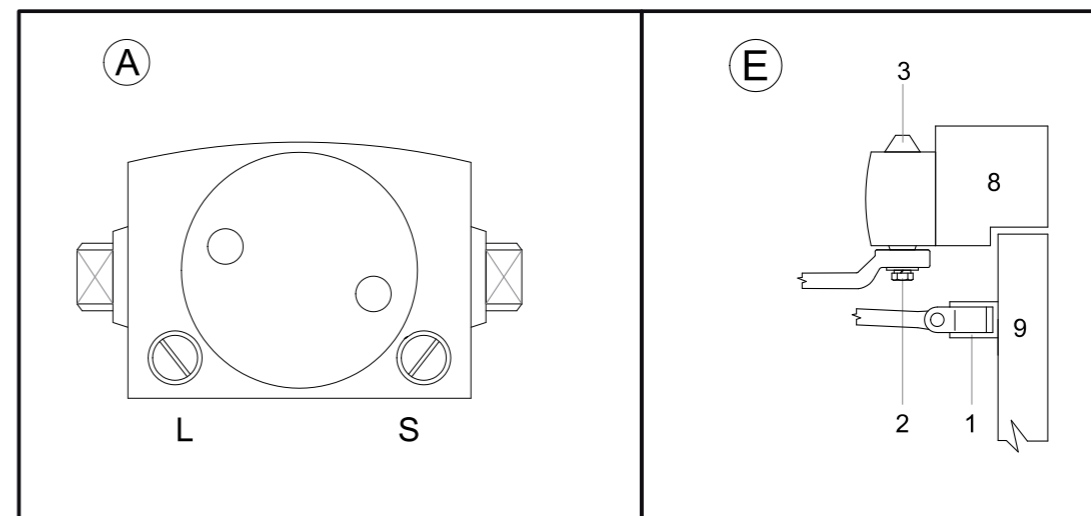

RZ.903

PPRAVÉ DVEŘE MONTÁŽ NA ZÁRUBEŇ
 PRAVÉ DVERE MONTÁŽ NA ZÁRUBŇU
 RECHTE TÜR MONTAGE IN DIE ZARGE
 SKRZYDŁO PRAWE MONTAŻ NA OŚCIEŻNICY
 JOBBOS AJTÓ AJTÓTKRA
 TÖRTÉNŐ SZERELÉS

RZ.903

LEVÉ DVEŘE MONTÁŽ NA ZÁRUBEŇ
 ĽAVÉ DVERE MONTÁŽ NA ZÁRUBŇU
 LINKE TÜR MONTAGE IN DIE ZARGE
 SKRZYDŁO LEWE MONTAŻ NA OŚCIEŻNICY
 BALOS AJTÓ AJTÓTKRA TÖRTÉNŐ SZERELÉS

RZ.903.HO

PPRAVÉ DVEŘE MONTÁŽ NA ZÁRUBEŇ
 PRAVÉ DVERE MONTÁŽ NA ZÁRUBŇU
 RECHTE TÜR MONTAGE IN DIE ZARGE
 SKRZYDŁO PRAWE MONTAŻ NA OŚCIEŻNICY
 JOBBOS AJTÓ AJTÓTKRA
 TÖRTÉNŐ SZERELÉS

RZ.903.HO

LEVÉ DVEŘE MONTÁŽ NA ZÁRUBEŇ
 L'AVÉ DVERE MONTÁŽ NA ZÁRUBŇU
 LINKE TÜR MONTAGE IN DIE ZARGE
 SKRZYDŁO LEWE MONTAŻ NA OŚCIEŻNICY
 BALOS AJTÓ AJTÓTKRA TÓRTÉNÓ SZERELÉS