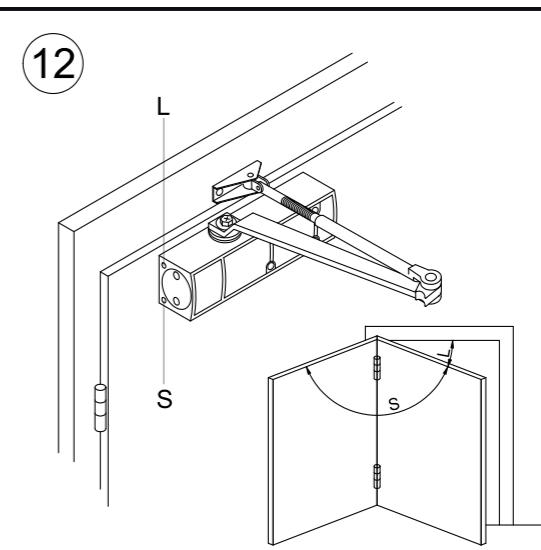

PRAVÉ DVEŘE STANDARDNÍ MONTÁŽ
 PRAVÉ DVERE ŠTANDARDNÁ MONTÁŽ
 RECHTE TÜR STANDARDMONTAGE
 SKRZYDŁO PRAWIE MONTAŻ STANDARDOWY
 JOBBOS AJTÓ ÁLTALÁNOS SZERELÉSI MÓD

RZ.903

LEVÉ DVEŘE MONTÁŽ NA ZÁRUBEŇ
 ĽAVÉ DVERE MONTÁŽ NA ZÁRUBŇU
 LINKE TÜR MONTAGE IN DIE ZARGE
 SKRZYDŁO LEWE MONTAŻ NA OŚCIEŻNICY
 BALOS AJTÓ AJTÓTKRA TÖRTÉNŐ SZERELÉS

RZ.903

PPRAVÉ DVEŘE MONTÁŽ NA ZÁRUBEŇ
 PRAVÉ DVERE MONTÁŽ NA ZÁRUBŇU
 RECHTE TÜR MONTAGE IN DIE ZARGE
 SKRZYDŁO PRAWE MONTAŻ NA OŚCIEŻNICY
 JOBBOS AJTÓ AJTÓTKRA
 TÖRTÉNŐ SZERELÉS

RZ.903

LEVÉ DVEŘE MONTÁŽ NA ZÁRUBEŇ
 ĽAVÉ DVERE MONTÁŽ NA ZÁRUBŇU
 LINKE TÜR MONTAGE IN DIE ZARGE
 SKRZYDŁO LEWE MONTAŻ NA OŚCIEŻNICY
 BALOS AJTÓ AJTÓTKRA TÖRTÉNŐ SZERELÉS