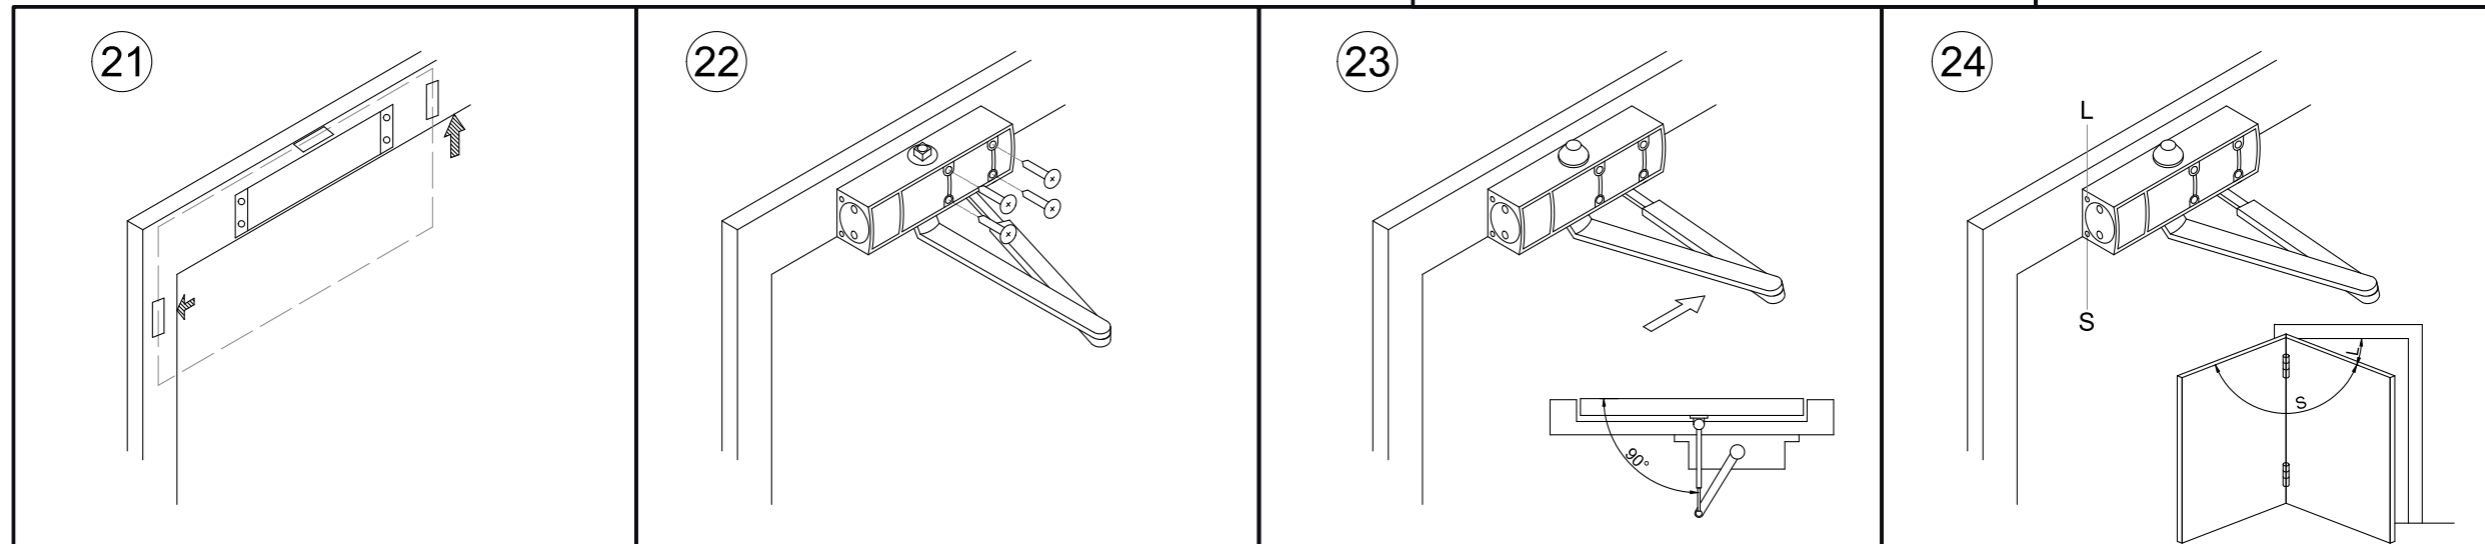

PRAVÉ DVEŘE STANDARDNÍ MONTÁŽ
 PRAVÉ DVERE ŠTANDARDNÁ MONTÁŽ
 RECHTE TÜR STANDARDMONTAGE
 SKRZYDŁO PRAWIE MONTAŻ STANDARDOWY
 JOBBOS AJTÓ ÁLTALÁNOS SZERELÉSI MÓD

RZ.903

LEVÉ DVEŘE MONTÁŽ NA ZÁRUBEŇ
 ĽAVÉ DVERE MONTÁŽ NA ZÁRUBŇU
 LINKE TÜR MONTAGE IN DIE ZARGE
 SKRZYDŁO LEWE MONTAŻ NA OŚCIEŻNICY
 BALOS AJTÓ AJTÓTKRA TÖRTÉNŐ SZERELÉS

RZ.903

PPRAVÉ DVEŘE MONTÁŽ NA ZÁRUBEŇ
 PRAVÉ DVERE MONTÁŽ NA ZÁRUBŇU
 RECHTE TÜR MONTAGE IN DIE ZARGE
 SKRZYDŁO PRAWE MONTAŻ NA OŚCIEŻNICY
 JOBBOS AJTÓ AJTÓTKRA
 TÖRTÉNŐ SZERELÉS

RZ.903

LEVÉ DVEŘE MONTÁŽ NA ZÁRUBEŇ
 ĽAVÉ DVERE MONTÁŽ NA ZÁRUBŇU
 LINKE TÜR MONTAGE IN DIE ZARGE
 SKRZYDŁO LEWE MONTAŻ NA OŚCIEŻNICY
 BALOS AJTÓ AJTÓTKRA TÖRTÉNŐ SZERELÉS

RZ.903.HO

PPRAVÉ DVEŘE MONTÁŽ NA ZÁRUBEŇ
 PRAVÉ DVERE MONTÁŽ NA ZÁRUBŇU
 RECHTE TÜR MONTAGE IN DIE ZARGE
 SKRZYDŁO PRAWE MONTAŻ NA OŚCIEŻNICY
 JOBBOS AJTÓ AJTÓTKRA
 TÖRTÉNŐ SZERELÉS

RZ.903.HO

LEVÉ DVEŘE MONTÁŽ NA ZÁRUBEŇ
 L'AVÉ DVERE MONTÁŽ NA ZÁRUBŇU
 LINKE TÜR MONTAGE IN DIE ZARGE
 SKRZYDŁO LEWE MONTAŻ NA OŚCIEŻNICY
 BALOS AJTÓ AJTÓTKRA TÓRTÉNÓ SZERELÉS