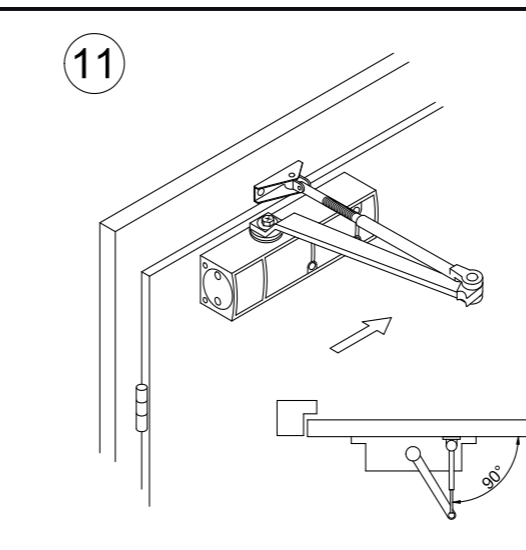

PRAVÉ DVEŘE STANDARDNÍ MONTÁŽ
 PRAVÉ DVERE ŠTANDARDNÁ MONTÁŽ
 RECHTE TÜR STANDARDMONTAGE
 SKRZYDŁO PRAWIE MONTAŻ STANDARDOWY
 JOBBOS AJTÓ ÁLTALÁNOS SZERELÉSI MÓD

RZ.903

LEVÉ DVEŘE MONTÁŽ NA ZÁRUBEŇ
 ĽAVÉ DVERE MONTÁŽ NA ZÁRUBŇU
 LINKE TÜR MONTAGE IN DIE ZARGE
 SKRZYDŁO LEWE MONTAŻ NA OŚCIEŻNICY
 BALOS AJTÓ AJTÓTKRA TÖRTÉNŐ SZERELÉS

RZ.903

PPRAVÉ DVEŘE MONTÁŽ NA ZÁRUBEŇ
 PRAVÉ DVERE MONTÁŽ NA ZÁRUBŇU
 RECHTE TÜR MONTAGE IN DIE ZARGE
 SKRZYDŁO PRAWE MONTAŻ NA OŚCIEŻNICY
 JOBBOS AJTÓ AJTÓTKRA
 TÖRTÉNŐ SZERELÉS

RZ.903

LEVÉ DVEŘE MONTÁŽ NA ZÁRUBEŇ
 ĽAVÉ DVERE MONTÁŽ NA ZÁRUBŇU
 LINKE TÜR MONTAGE IN DIE ZARGE
 SKRZYDŁO LEWE MONTAŻ NA OŚCIEŻNICY
 BALOS AJTÓ AJTÓTKRA TÖRTÉNŐ SZERELÉS