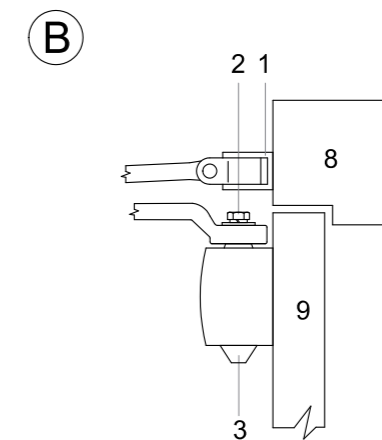

PRAVÉ DVEŘE STANDARDNÍ MONTÁŽ
 PRAVÉ DVERE ŠTANDARDNÁ MONTÁŽ
 RECHTE TÜR STANDARDMONTAGE
 SKRZYDŁO PRAWIE MONTAŻ STANDARDOWY
 JOBBOS AJTÓ ÁLTALÁNOS SZERELÉSI MÓD

RZ.903

LEVÉ DVEŘE MONTÁŽ NA ZÁRUBEŇ
 ĽAVÉ DVERE MONTÁŽ NA ZÁRUBŇU
 LINKE TÜR MONTAGE IN DIE ZARGE
 SKRZYDŁO LEWE MONTAŻ NA OŚCIEŻNICY
 BALOS AJTÓ AJTÓTKRA TÖRTÉNŐ SZERELÉS

RZ.903

PPRAVÉ DVEŘE MONTÁŽ NA ZÁRUBEŇ
 PRAVÉ DVERE MONTÁŽ NA ZÁRUBŇU
 RECHTE TÜR MONTAGE IN DIE ZARGE
 SKRZYDŁO PRAWE MONTAŻ NA OŚCIEŻNICY
 JOBBOS AJTÓ AJTÓTKRA
 TÖRTÉNŐ SZERELÉS

RZ.903

LEVÉ DVEŘE MONTÁŽ NA ZÁRUBEŇ
 ĽAVÉ DVERE MONTÁŽ NA ZÁRUBŇU
 LINKE TÜR MONTAGE IN DIE ZARGE
 SKRZYDŁO LEWE MONTAŻ NA OŚCIEŻNICY
 BALOS AJTÓ AJTÓTKRA TÖRTÉNŐ SZERELÉS